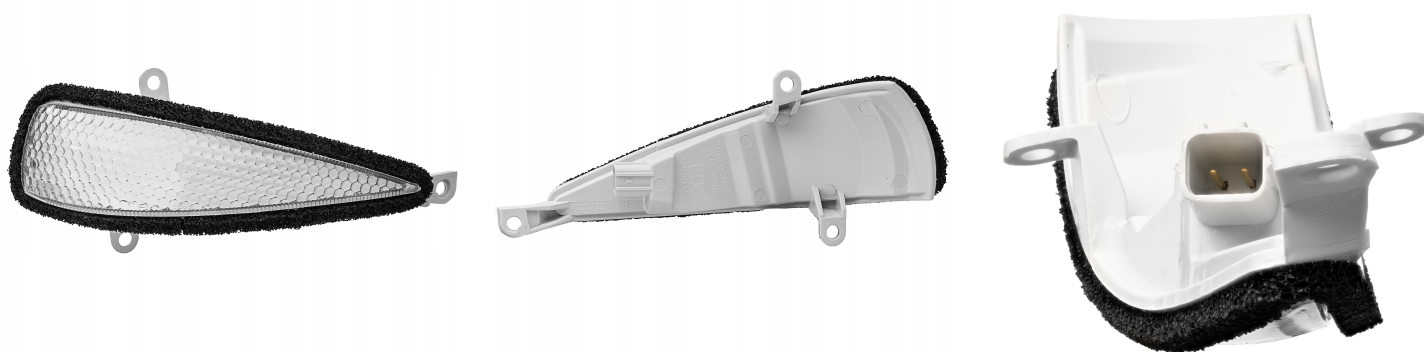

Kierunkowskaz Migacz W Lusterku Prawy LED Do Honda Civic VIII 2005-2012

Galeria Produktu

Opis Produktu

Kompatybilność i zastosowanie

Pasuje do następujących modeli Honda Civic VIII:

Hatchback (FN, FK) 2005-2012 Saloon (FD, FA) 2005-2012 Specyfikacja techniczna

Typ światła: LED Strona montażu: Lusterko prawe Materiał: Tworzywo sztuczne odporne na uszkodzenia Kolor światła: Bursztynowy Zasilanie: 12V

Pytania i odpowiedzi

Czy kierunkowskaz pasuje do wersji Type R?

Tak, produkt jest kompatybilny z modelem Type R (FN2) z lat 2006-2012.

Czy wymaga dodatkowych modyfikacji podczas montażu?

Nie, kierunkowskaz jest idealnie dopasowany i nie wymaga żadnych przeróbek.

Czy diody LED są energooszczędne?

Tak, technologia LED zużywa mniej energii niż tradycyjne żarówki, co wpływa na mniejsze obciążenie akumulatora.

Czy produkt jest odporny na deszcz i wilgoć?

Tak, kierunkowskaz został zaprojektowany z myślą o odporności na warunki atmosferyczne.