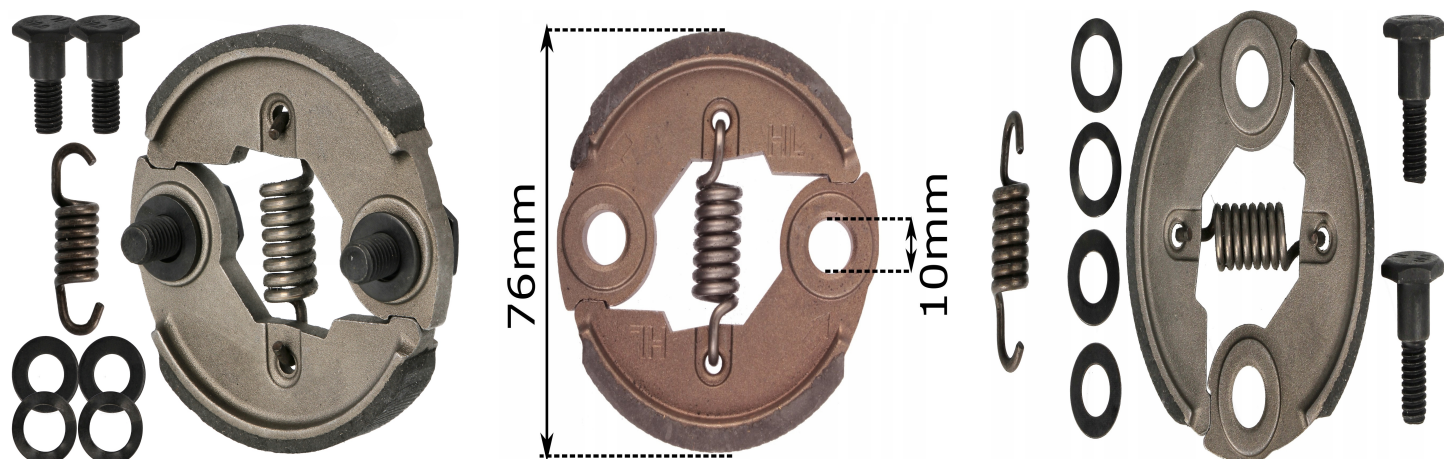

# Sprzęgło do kosi spalinowej kosa NAC DEMON części do kosi ŚRUBKI PODKŁADKI

## Opis Produktu

W zestawie:

Sprzęgło odśrodkowe Dwie śruby Dwie podkładki płaskie pomiędzy sprzęgło a kosę  
Dwie podkładki sprężynujące pomiędzy łeb śruby a sprzęgło + GRATIS dodatkowa sprężyna do sprzęgła.

Sprzęgło do kosi spalinowej stosowane w większości modeli na rynku.

Pasuje do kos z oznaczeniami:

(WLBC, WLB, BP, BC, CG, CYG) 32, 33, 43, 415, 430, 520 NAC, DEMON, VICTUS, MATRIX, HARDER, CASTORAMA, KOSY MARKETOWE Zestaw pasuje do kos:

## Parametry Techniczne

---

Parametr	Wartość
Kod producenta	Sprzęgło do kosy spalinowej części kosa NAC
Marka	LSP
Typ	sprzęgło
Rodzaj	zestaw
Stan	Nowy
Stan opakowania	oryginalne