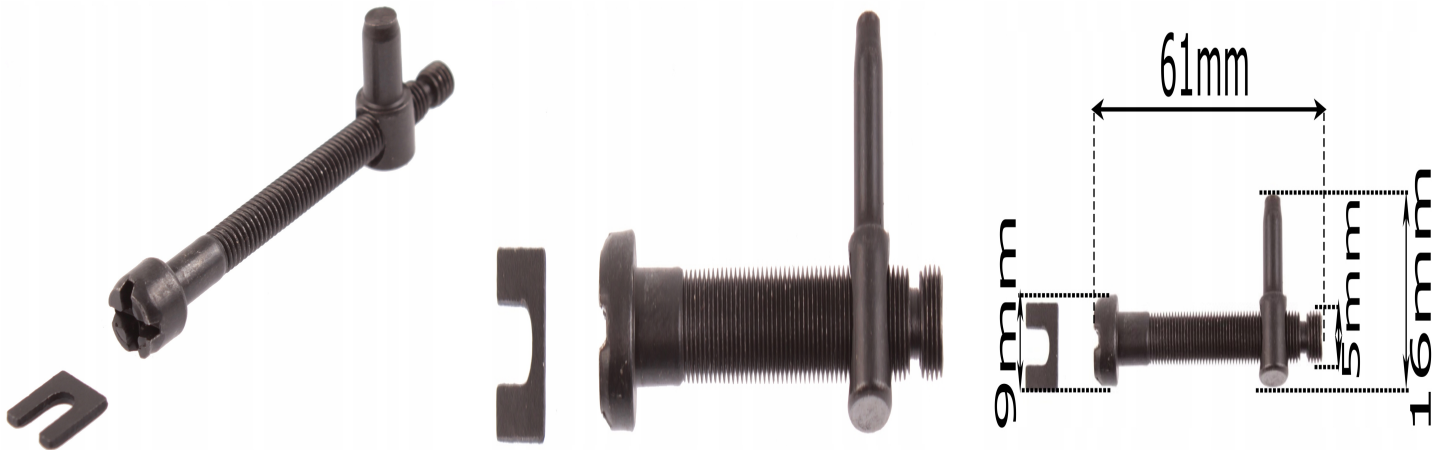

Napinacz łańcucha śruba PN YD CS 45 4500 52 5200

Galeria Produktu

Opis Produktu

Nazwa przedmiotu: Napinacz łańcucha śruba PN YD CS 45 4500 52 5200

Indeks produktu : 88-009

Opis produktu:

Napinacz łańcucha śruba PN YD CS 45 4500 52 5200

Pasuje do chińskich urządzeń typu

(PN, YD, CS) 45, 4500, 52, 5200, 58, 5800

oraz do marek takich jak:

Castorama PP45, Cedrus T4518,T5018. Eco 460-18. Faworyt TS 520,TS 460,TS 45-18, Harder PN4500. Lider 46-18, NAC SPS01-45, CS4500, CS5200, TOPSUN T4516,4518, T5016/50

oraz wielu innych dostępnych w marketach i w bezpośredniej sprzedaży

Pasuje do modeli w których regulacja znajduje się w czołowej części pokrywy kosza sprzęgła.

Typ: Zamiennik

Parametry Techniczne

Parametr	Wartość
Marka	LSP
Typ	inny
EAN (GTIN)	5903794716629
Kod producenta	88-009
Rodzaj	inny
Stan	Nowy