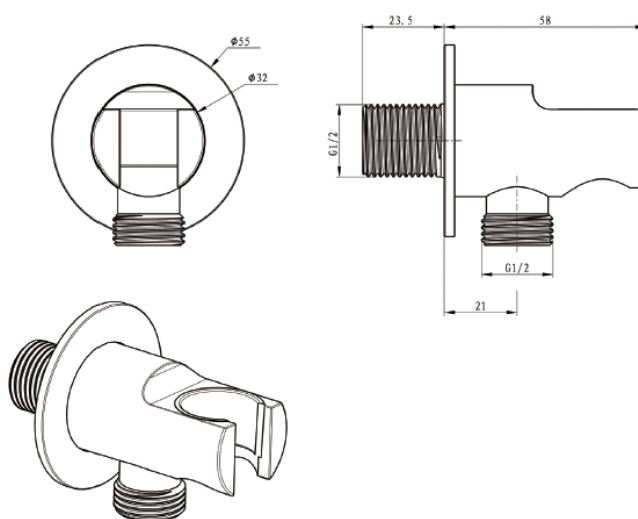

PRZYŁĄCZA KĄTOWE

PRZYŁĄCZE KĄTOWE

NR KAT.: EMPORIA-04082BM

EAN: 5904063484072

EM
EMPORIA

MATERIAŁY

Kolor: czarny mat

Materiał : mosiądz

Opis: okrągłe, do węża z uchwytem na słuchawkę prysznicową

WYMIARY

Przyłącze węża prysznicowego: 1/2"

PARAMETRY TECHNICZNE

Montaż: natynkowy, ścienny

RYSUNEK TECHNICZNY

GWARANCJA

Szczegóły dotyczące warunków gwarancji dostępne na stronie www.emporialazienki.pl