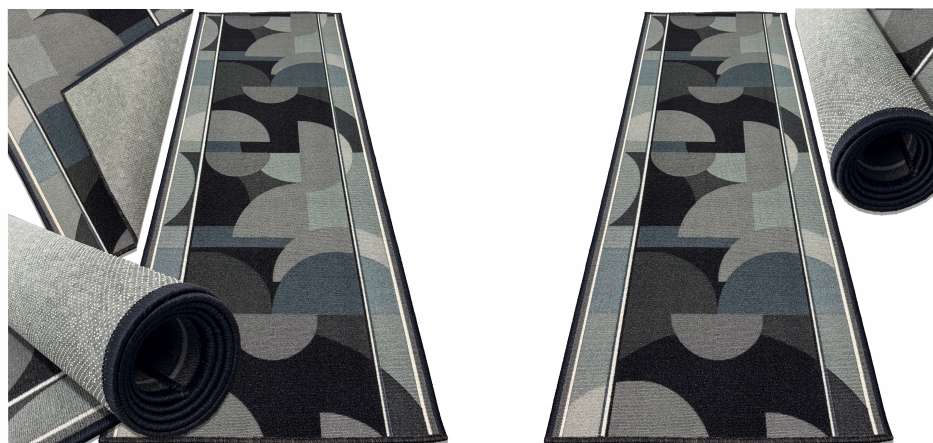

CHODNIK DYWAN DO KUCHNI POKOJU 67 X 100CM ANTYPOSLIZGOWY 100% POLIAMID

Galeria Produktu

Opis Produktu

CHODNIK DYWANOWY KAMELEON GREY 67 x 100 CM - format idealny do korytarza z retro geometrycznym wzorem w grafitowo-szarych odcieniach

GUMOWY SPÓD Z ANTYPOSLIZGOWYM ŻELEM - wyjątkowa stabilność i bezpieczeństwo, minimalizuje ryzyko poślizgu w miejscach o dużym ruchu

100% POLIAMID O RUNIE 5 MM - miękki, wytrzymały materiał zapewniający komfort i amortyzację upadków dla dzieci

DO OGRZEWANIA PODŁOGOWEGO - kompatybilny z systemami grzewczymi, chroni podłogę przed zarysowaniami (drewno, panele)

ŁATWY W CZYSZCZENIU - gumowy spód nie chłonie wilgoci, szybkie odkurzanie i przecieranie, prosty w utrzymaniu

Specyfikacja:

Marka: ALLVO

Wzór: KAMELEON GREY

Wymiary chodnika: 67 x 100 cm

Wysokość runa: 5 mm

Materiał wierzchni: 100% poliamid

Spód: gumowy z antypoślizgowym żelem

Ogrzewanie podłogowe: TAK