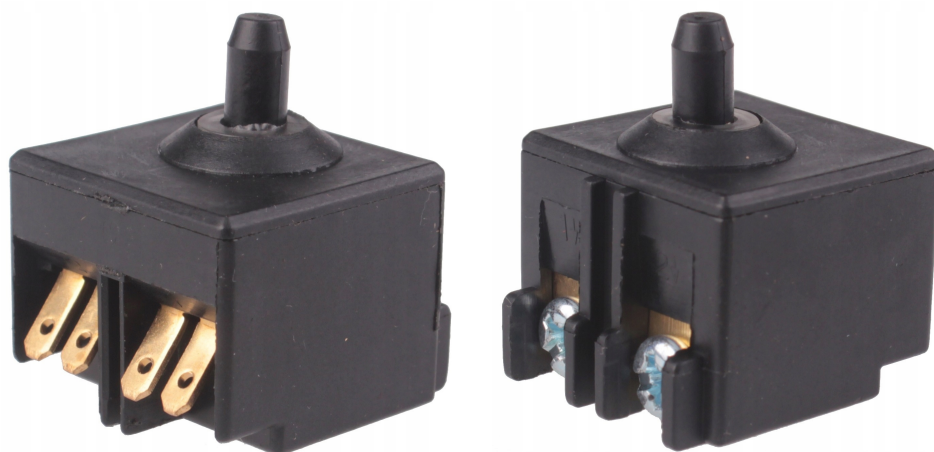

Włącznik szlifierki EINHELL HLT-125W MAKITA BOSCH

Galeria Produktu

Opis Produktu

Brak opisu

Parametry Techniczne

Parametr	Wartość
Kod producenta	43-CD470
Marka	LSP
Rodzaj	włącznik
EAN (GTIN)	5903794706453
Stan	Nowy