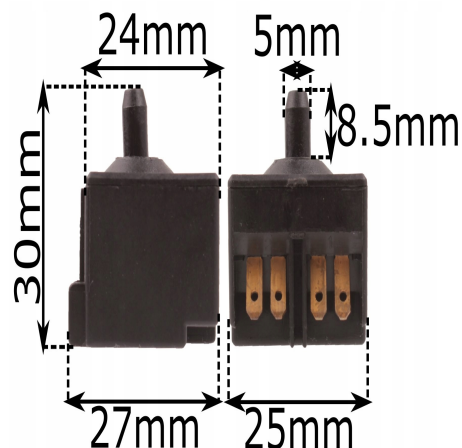

Włącznik szlifierki EINHELL HLT-125W MAKITA BOSCH

Galeria Produktu

Opis Produktu

Brak opisu

Parametry Techniczne

Parametr	Wartość
Kod producenta	43-CD470
Marka	LSP
Rodzaj	włącznik
EAN (GTIN)	5903794706453
Stan	Nowy