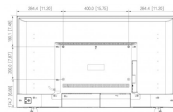

BCS-MLED43FHD

Indeks: **13091** GTIN13/EAN13: 5904890717176

URL: <https://bcs.pl/pl/akcesoria/4549-bcs-mled43fhd-5904890717176.html>

- Przemysłowy monitor LCD 43"
- Dedykowany do pracy ciągłej 24/7
- Podświetlenie DLED
- Proporcje obrazu 16:9
- Rozdzielczość 1920x1080
- Odświeżanie 60HZ
- Paleta kolorów 16.7M
- Jasność 330cd/m²
- Kontrast 1200:1
- Kąt widzenia H: 178° V: 178°
- Czas reakcji 8ms
- Wejścia HDMI/VGA
- Głośniki 2x8W, 1xUSB2.0
- Zasilanie 240VAC 50/60HZ max 75W standby <0.5W
- Żywotność 30tyś godzin
- Warunki pracy 0°C~40°C max 85% RH
- Wymiary 968.7x564.7x72.9mm waga 7kg
- Standard VESA 400x200mm
- W zestawie kabel HDMI, kabel zasilający, podstawa, pilot sterowania