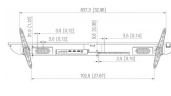

BCS-MLED43FHD

Indeks: **13091** GTIN13/EAN13: 5904890717176

URL: <https://bcs.pl/pl/akcesoria/4549-bcs-mled43fhd-5904890717176.html>

- Przemysłowy monitor LCD 43"
- Dedykowany do pracy ciągłej 24/7
- Podświetlenie DLED
- Proporcje obrazu 16:9
- Rozdzielczość 1920x1080
- Odświeżanie 60HZ
- Paleta kolorów 16.7M
- Jasność 330cd/m²
- Kontrast 1200:1
- Kąt widzenia H: 178° V: 178°
- Czas reakcji 8ms
- Wejścia HDMI/VGA
- Głośniki 2x8W, 1xUSB2.0
- Zasilanie 240VAC 50/60HZ max 75W standby <0.5W
- Żywotność 30tyś godzin
- Warunki pracy 0°C~40°C max 85% RH
- Wymiary 968.7x564.7x72.9mm waga 7kg
- Standard VESA 400x200mm
- W zestawie kabel HDMI, kabel zasilający, podstawa, pilot sterowania