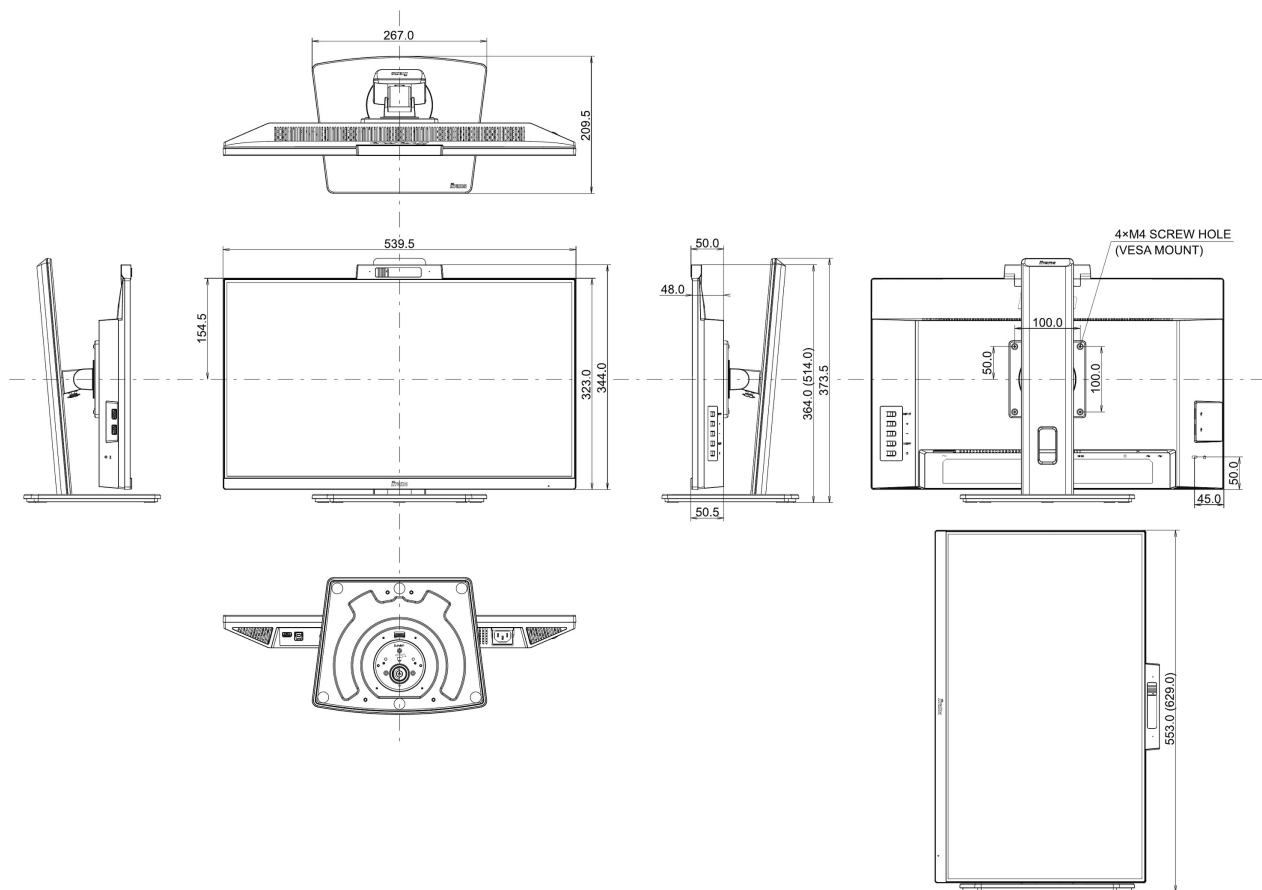

Wygląd	bez obramowania z 3 stron
Przekątna	23.8", 60.5cm
Panel	IPS LED, matowe wykończenie
Rozdzielczość fizyczna	1920 x 1080 @100Hz (2.1 megapixel Full HD)
Format obrazu	16:9
Jasność	250 cd/m ²
Kontrast statyczny	1300:1
Kontrast ACR	80M:1
Czas reakcji (GTG)	4ms
Kąty widzenia	poziomo/pionowo: 178°/178°, prawo/lewo: 89°/89°, góra/dół: 89°/89°
Kolory	16.7mln (sRGB: 99%; NTSC: 72%)
Synchronizacja pozioma	30 - 115kHz
Powierzchnia robocza szer. x wys.	527 x 296.5mm, 20.7 x 11.7"
Plamka	0.275mm
Kolor	matowa, czarny

04 MECHANICZNE

Zakres regulacji	wysokość, obrót, pochył, pivot (rotacja w obie strony)
Regulacja wysokości	150mm
Rotacja (funkcja PIVOT)	90°
Obrót stopy	120°; 60° w lewo; 60° w prawo

Kąt pochylenia	23° w górę; 5° w dół
Standard VESA	100 x 100mm
System zarządzania kablami	tak

08 WYMIARY / WAGA

Wymiary produktu szer. x wys. x gł.	539.5 x 364 (514) x 209.5mm
Wymiary pudła szer. x wys. x gł.	610 x 410 x 159mm
Waga (bez pudła)	4.9kg
Waga (z pudłem)	6.4kg
Kod EAN	4948570125517

Wszystkie znaki towarowe zastrzeżone. Pomyłki i wprowadzanie zmian zastrzeżone. Specyfikacje produktów mogą ulec zmianie bez wcześniejszego zawiadomienia. Wszystkie monitory LCD iiyama są zgodne z normą ISO-9241-307:2008 określającą liczbę i rodzaj defektów matrycy.