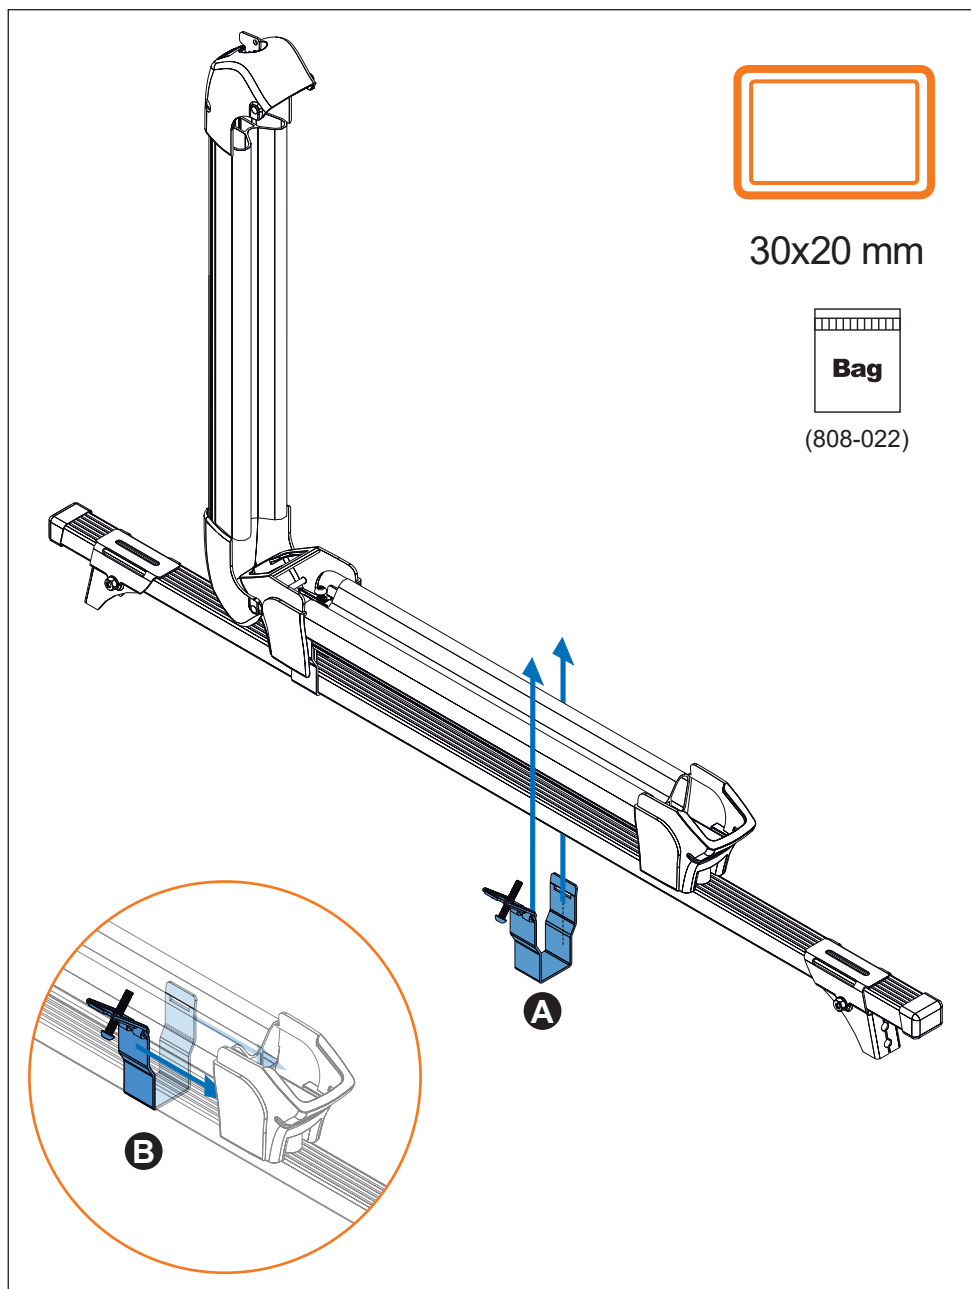

(SLO) Vsebina paketa: Preverite!

2.

Código Code	Modelo Model	 kg	45x30 44x39 (mm)	30x20 (mm)	← → W / D (mm)	Pares de skis Pair of skis	Carga máx. Max. load	Lote Lot
940-220	Cruz Skirack-4 (837-220)	3,80 kg	•	•	595 / 405	4	24 kg	06/18
940-221	Cruz Skirack-6 (837-221)	4,80 kg	•	•	795 / 605	6	36 kg	06/18

3. 

4. 

5.

C *Clic!*

D 3 Nm

D 3 Nm

6. 

45x30.5 mm

(857-021)

7. 

8. 

80x28.5 mm

(857-021)

9.

10.

52x35 mm