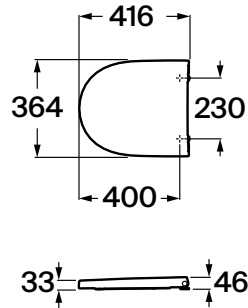

RYSUNKI TECHNICZNE

INFORMACJE O PRODUKCIE

Deska wc wolnoopadająca z materiału Supralit®, z funkcją szybkiego demontażu, antybakteryjna.

EasyFix

Kompaktowa deska / pokrywa

Kształt: Zaokrąglona

Materiał zawiasów: Chromowany mosiądz

Odległość między otworami: 230

Odległość od frontu do otworów: 400

Przeznaczenie: Miska WC

Supralit®

Szerokość miski: 360

EasyClean®

Materiał antybakteryjny

System wolnego opadania