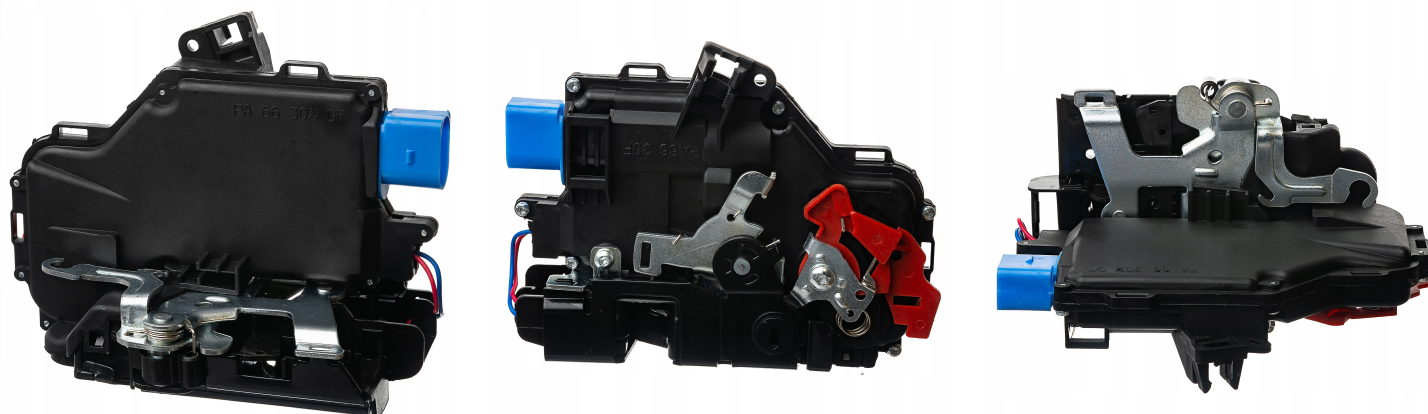

Zamek Drzwi Prawy Tył VW Golf V 5 PLUS Octavia II Touran Touareg Toledo

Galeria Produktu

Opis Produktu

Kompatybilność i zastosowanie:

Seat Altea, rok produkcji 2004-2011 Seat Toledo III, rok produkcji 2004-2010 Skoda Octavia II, modele produkowane od roku 2008 VW Golf V, rok produkcji 2003-2009 VW Golf V Plus, rok produkcji 2005-2009 VW Jetta A5, rok produkcji 2005-2010 VW Touareg, rok produkcji 2002-2010 VW Touran, rok produkcji 2003-2010 Specyfikacja techniczna: Typ: zamek drzwi tylnich - prawa strona Montaż: elektryczny, dedykowany do oryginalnych wiązek Pasuje do wersji z centralnym zamkiem

Pytania i odpowiedzi:

Czy ten zamek pasuje do mojego auta?

Sprawdź zgodność z numerem OE z Twojej starej części lub dopasuj do listy modeli powyżej.

Czy montaż wymaga specjalnych narzędzi?

Nie - wystarczy podstawowy zestaw śrubokrętów i około 30 minut pracy.

Czy zamek obsługuje centralny zamek?

Tak, produkt współpracuje z systemem centralnego zamka.

Jak rozpoznać stronę zamka?

Prawy tył oznacza drzwi pasażera z tyłu pojazdu (w samochodach z kierownicą po lewej stronie).

Parametry Techniczne

Parametr	Wartość
EAN (GTIN)	5909002512861
Numer katalogowy części	AW04455
Producent części	nieznany producent
Typ samochodu	Samochody osobowe
Jakość części (zgodnie z GV P - zamiennik o jakości porównywalnej do oryginału)	
Numery katalogowe zamien 16SKV044, 52982, 6010-01-038434P, 72242281, 8762, BSP20826, V10-2248, V10-8	
Numer katalogowy oryginał 7L0839016, 7L0839016A, 7L0839016D, 7L0839016E	
Strona zabudowy	tył
Stan	Nowy