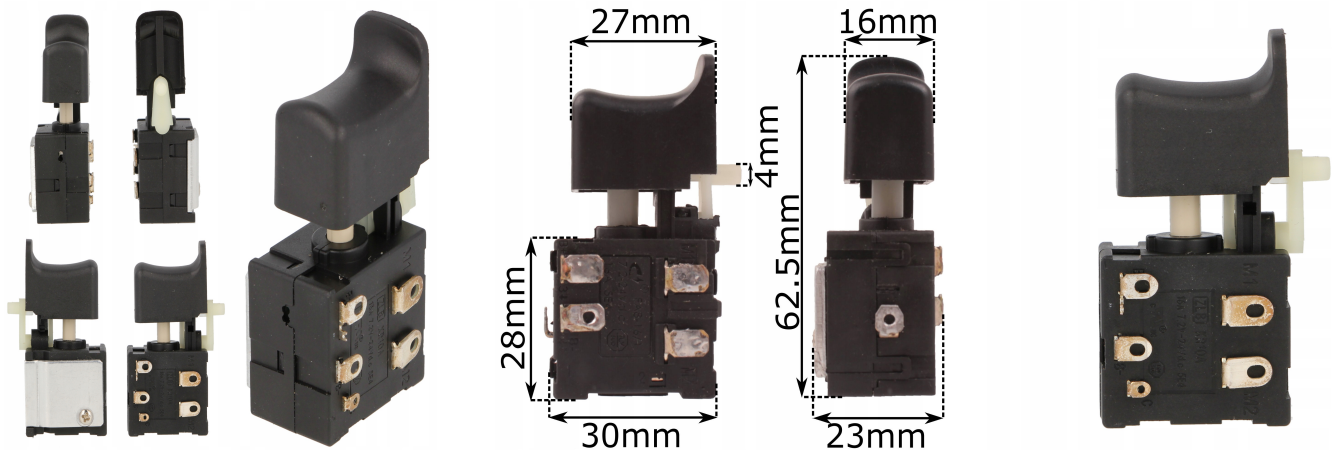

Wyłącznik włącznik do wkrętarki EINHELL PARKSIDE akumulatorowej

Galeria Produktu

Opis Produktu

Brak opisu

Parametry Techniczne

Parametr	Wartość
Kod producenta	43-CD531
Marka	LSP
Rodzaj	włącznik
EAN (GTIN)	5903794708150
Stan	Nowy