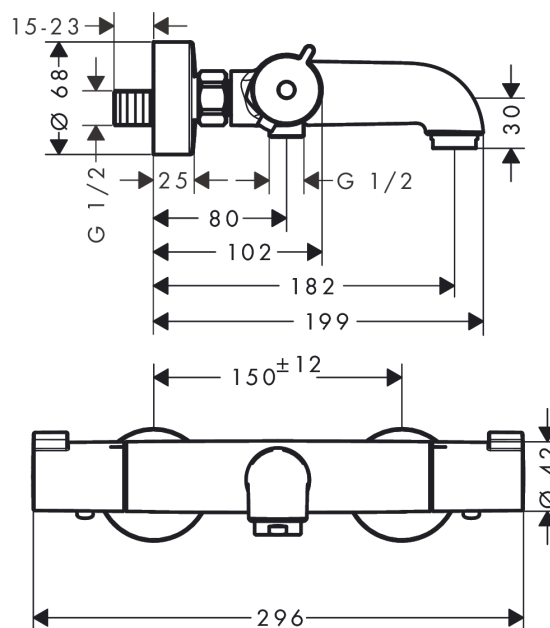

Rysunek wymiarowy