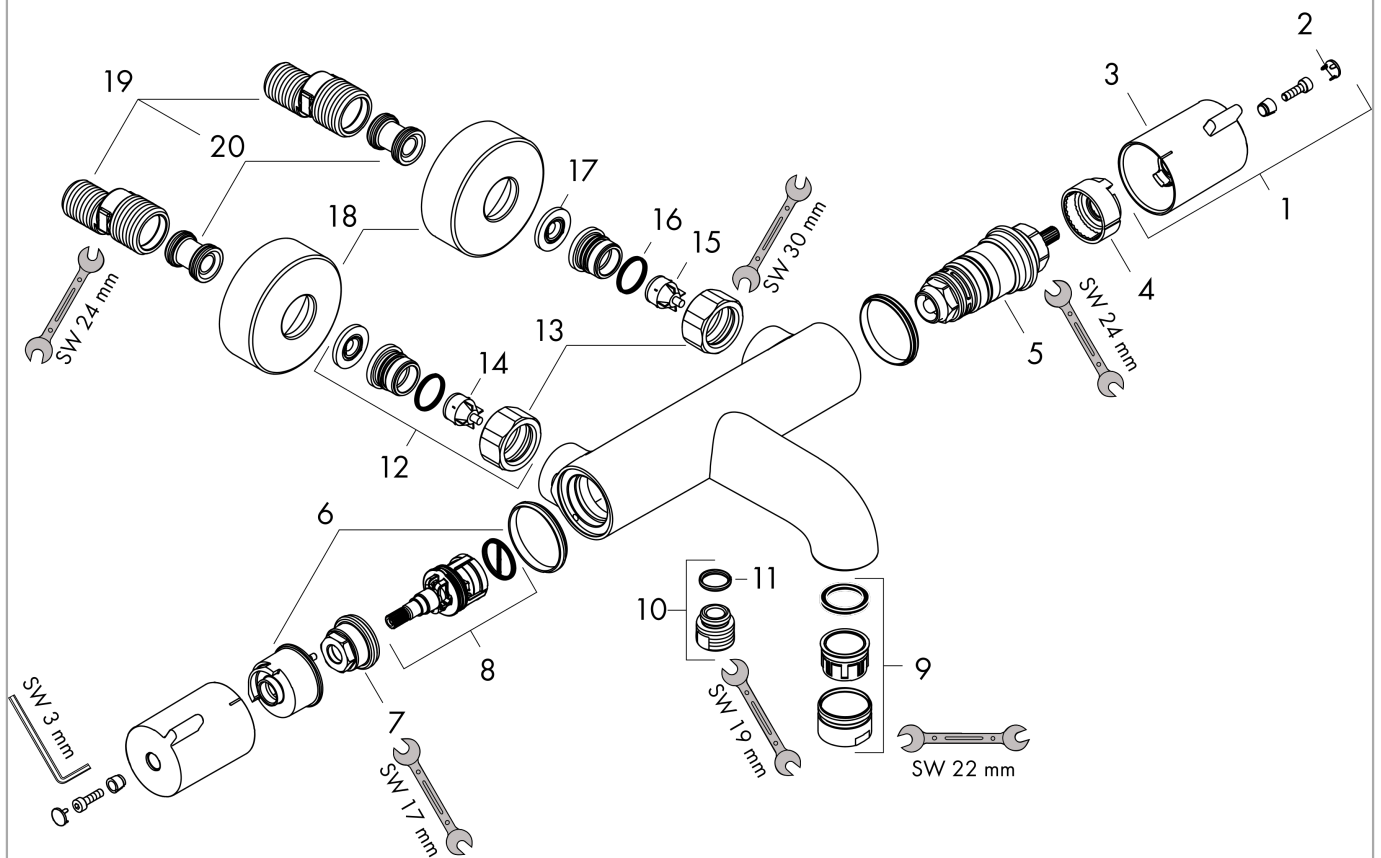

Ecostat 1001 CL
Bateria wannowa, termostatyczna, natynkowa
Wykończenie: **Chrom** Nr art. : **13201000**

Rysunek eksplozyjny

Rok produkcji: >09/19

Ecostat 1001 CL
Bateria wannowa, termostatyczna, natynkowa
Wykończenie: **Chrom** Nr art. : **13201000**

Lista części zamiennych

Rok produkcji: >09/19

Poz.	Opis	Nr art.	PC	PU
1	Uchwyt	92836000	-	1
2	Pokrywa	95433000	-	1
3	Przycisk	92848000	-	1
4	Podkładka ogranicznika temperatury	95041000	-	1
5	Termoelement	94282000	-	1
6	Podkładka ogranicznika przepływu	98674000	-	1
7	Nakrętka	92853000	-	1
8	Zawór odcinający, zawiera przełącznik	96509000	-	1
9	Perlator M24x1 (25 l/min)	92511000	-	1
10	Nypel	95392000	-	1
11	O-Ring 14x2	98129000	-	1
12	Zestaw krzywek	94285000	-	1
13	Zestaw nakrętek	96157000	-	1
14	Zawór zwrotny (odporne na ciśnienie do 2 MPa)	93136000	-	1
15	Zawór zwrotny	96737000	-	1
16	O-Ring 17x1,5	98137000	-	1
17	Uszczelka z filtrem	96922000	-	1
18	Rozeta Ø 68 mm	96467000	-	1
19	Zestaw krzywek (±12 mm)	94140000	-	1
20	Tłumik szumów	96429000	-	1