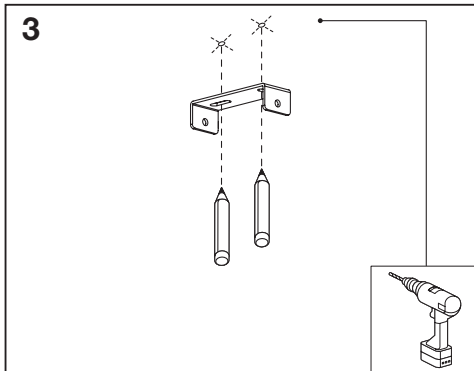

MULTIHEAD SPOT PRIMAL

	EAN	W _{MAX.} LED	⊖(°C)	IP	V~	Hz	⊞
LED SPOT PRIMAL 1XGU10 RD BK	4099854587320	1x6.0	-20...+40	20	220-240	50/60	204g
LED SPOT PRIMAL 2XGU10 BK	4099854587344	2x6.0	-20...+40	20	220-240	50/60	421g
LED SPOT PRIMAL 3XGU10 BK	4099854587368	3x6.0	-20...+40	20	220-240	50/60	561g
LED SPOT PRIMAL PL 3XGU10 BK	4099854587382	3x6.0	-20...+40	20	220-240	50/60	643g
LED SPOT PRIMAL 4XGU10 BK	4099854587405	4x6.0	-20...+40	20	220-240	50/60	721g
LED SPOT PRIMAL 1XGU10 RD WT	4099854587429	1x6.0	-20...+40	20	220-240	50/60	204g
LED SPOT PRIMAL 2XGU10 WT	4099854587443	2x6.0	-20...+40	20	220-240	50/60	421g
LED SPOT PRIMAL 3XGU10 WT	4099854587467	3x6.0	-20...+40	20	220-240	50/60	561g
LED SPOT PRIMAL PL 3XGU10 WT	4099854587481	3x6.0	-20...+40	20	220-240	50/60	643g
LED SPOT PRIMAL 4XGU10 WT	4099854587504	4x6.0	-20...+40	20	220-240	50/60	721g

5a

4099854587320
4099854587429
4099854587344
4099854587443

0.5~1.5mm²

5b

4099854587368
4099854587467
4099854587382
4099854587481
4099854587405
4099854587504

0.5~1.5mm²

6

7