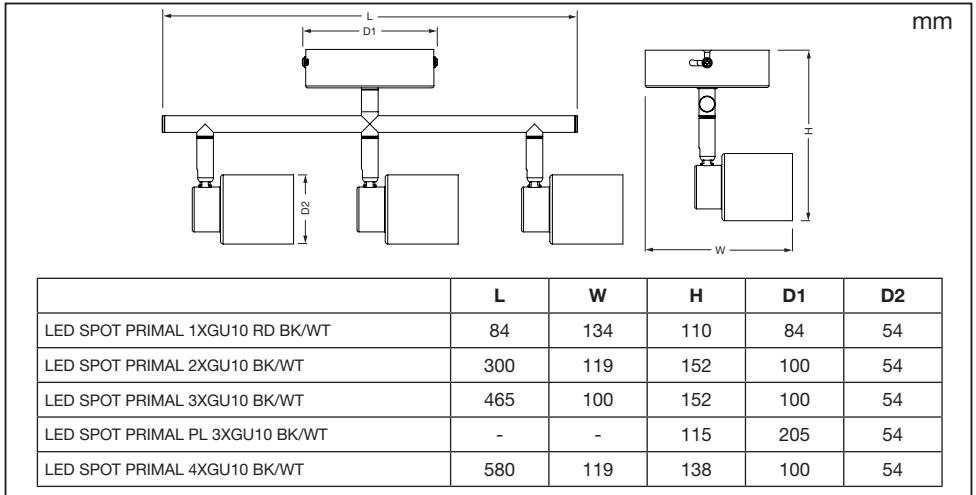

MULTIHEAD SPOT PRIMAL

	EAN	W _{MAX.} LED	⊖(°C)	IP	V~	Hz	⊞
LED SPOT PRIMAL 1XGU10 RD BK	4099854587320	1x6.0	-20...+40	20	220-240	50/60	204g
LED SPOT PRIMAL 2XGU10 BK	4099854587344	2x6.0	-20...+40	20	220-240	50/60	421g
LED SPOT PRIMAL 3XGU10 BK	4099854587368	3x6.0	-20...+40	20	220-240	50/60	561g
LED SPOT PRIMAL PL 3XGU10 BK	4099854587382	3x6.0	-20...+40	20	220-240	50/60	643g
LED SPOT PRIMAL 4XGU10 BK	4099854587405	4x6.0	-20...+40	20	220-240	50/60	721g
LED SPOT PRIMAL 1XGU10 RD WT	4099854587429	1x6.0	-20...+40	20	220-240	50/60	204g
LED SPOT PRIMAL 2XGU10 WT	4099854587443	2x6.0	-20...+40	20	220-240	50/60	421g
LED SPOT PRIMAL 3XGU10 WT	4099854587467	3x6.0	-20...+40	20	220-240	50/60	561g
LED SPOT PRIMAL PL 3XGU10 WT	4099854587481	3x6.0	-20...+40	20	220-240	50/60	643g
LED SPOT PRIMAL 4XGU10 WT	4099854587504	4x6.0	-20...+40	20	220-240	50/60	721g

<p>1x 2x 2x 1x ⊞ 204g</p> <p>4099854587320 4099854587429</p>	<p>1x 2x 2x 1x ⊞ 561g</p> <p>4099854587368 4099854587467</p>
<p>1x 2x 2x 1x ⊞ 421g</p> <p>4099854587344 4099854587443</p>	<p>1x 2x 2x 1x ⊞ 643g</p> <p>4099854587382 4099854587481</p>
<p>1x 2x 2x 1x ⊞ 721g</p> <p>4099854587405 4099854587504</p>	

5a

4099854587320
4099854587429
4099854587344
4099854587443

0.5~1.5mm²

5b

4099854587368
4099854587467
4099854587382
4099854587481
4099854587405
4099854587504

0.5~1.5mm²

6

7