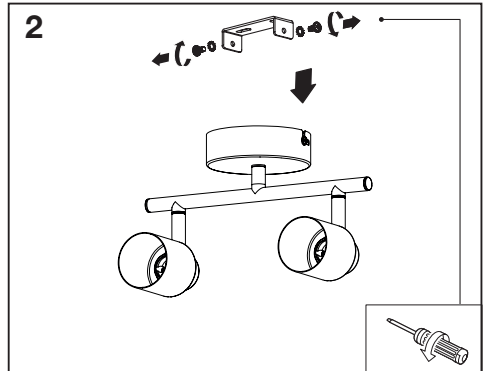

MULTIHEAD SPOT PRIMAL

	EAN	W _{MAX.} LED	⊖(°C)	IP	V~	Hz	⊞
LED SPOT PRIMAL 1XGU10 RD BK	4099854587320	1x6.0	-20...+40	20	220-240	50/60	204g
LED SPOT PRIMAL 2XGU10 BK	4099854587344	2x6.0	-20...+40	20	220-240	50/60	421g
LED SPOT PRIMAL 3XGU10 BK	4099854587368	3x6.0	-20...+40	20	220-240	50/60	561g
LED SPOT PRIMAL PL 3XGU10 BK	4099854587382	3x6.0	-20...+40	20	220-240	50/60	643g
LED SPOT PRIMAL 4XGU10 BK	4099854587405	4x6.0	-20...+40	20	220-240	50/60	721g
LED SPOT PRIMAL 1XGU10 RD WT	4099854587429	1x6.0	-20...+40	20	220-240	50/60	204g
LED SPOT PRIMAL 2XGU10 WT	4099854587443	2x6.0	-20...+40	20	220-240	50/60	421g
LED SPOT PRIMAL 3XGU10 WT	4099854587467	3x6.0	-20...+40	20	220-240	50/60	561g
LED SPOT PRIMAL PL 3XGU10 WT	4099854587481	3x6.0	-20...+40	20	220-240	50/60	643g
LED SPOT PRIMAL 4XGU10 WT	4099854587504	4x6.0	-20...+40	20	220-240	50/60	721g

<p>1x 2x 2x 1x ⊞ 204g</p> <p>4099854587320 4099854587429</p>	<p>1x 2x 2x 1x ⊞ 561g</p> <p>4099854587368 4099854587467</p>
<p>1x 2x 2x 1x ⊞ 421g</p> <p>4099854587344 4099854587443</p>	<p>1x 2x 2x 1x ⊞ 643g</p> <p>4099854587382 4099854587481</p>
<p>1x 2x 2x 1x ⊞ 721g</p> <p>4099854587405 4099854587504</p>	