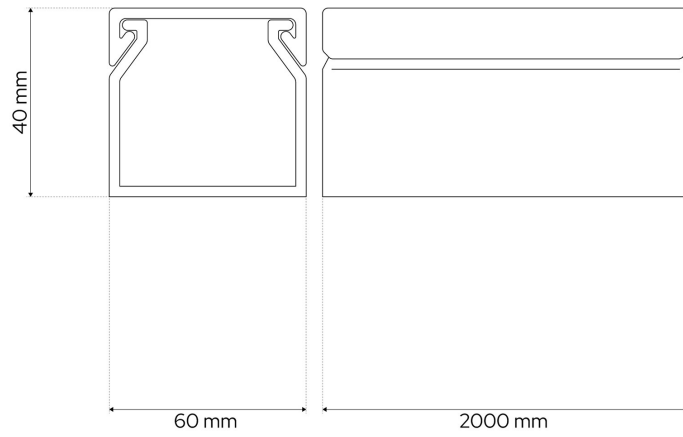

### DANE TECHNICZNE:

Zastosowanie	<b>Wewnętrzny</b>
Rodzaj montażu	<b>Natynkowy</b>
Miejsce montażu	<b>Sufit / ściana</b>
Kolor	<b>Biały</b>
Rodzaj pokrywy	<b>Zatraskowa</b>
Materiał	<b>PCV</b>
Temperatura pracy (°C)	<b>+5 ~ +40</b>
Stopień ochrony	<b>IP40</b>
Zawartość rtęci	<b>Nie</b>
Klasyfikacja wytrzymałości mechanicznej	<b>IK04</b>
Odporność na UV	<b>Nie</b>
Wilgotność przechowywania (%)	<b>≤ 80</b>
Taśma samoprzylepna	<b>Nie</b>
Szerokość (mm)	<b>60</b>
Długość (mm)	<b>2000</b>
Wysokość (mm)	<b>40</b>
Grubość (mm)	<b>1,6</b>
Długość opakowania (mm)	<b>2050</b>
Szerokość opakowania (mm)	<b>250</b>
Wysokość opakowania (mm)	<b>210</b>
Waga [g]	<b>1180</b>
Waga kartonu zbiorczego (g)	<b>20600</b>
Ilość w kartonie zbiorczym (opk.)	<b>20</b>

---

Prezentowane zdjęcia mają charakter poglądowy i mogą odbiegać nieco od rzeczywistości. Wygląd może zależeć np. od ustawień monitora lub technologii druku. Dane przedstawione w tym dokumencie nie są prawnie wiążące i mogą ulec zmianie. Podane wyniki zostały uzyskane podczas badania konkretnego egzemplarza.