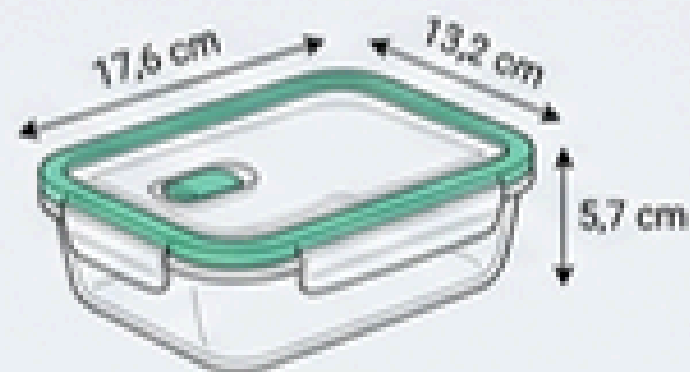

Estilo Home

Pojemniki Żywnościowe ze Szkła Borokrzemianowego

Kompletna Rodzina Produktów

370 ml

640 ml

1040 ml

1520 ml

Zaprojektowane z myślą o spójności i możliwości sztaplowania

Precyzja Wymiarów i Konstrukcji

Model 370ml: 14,7 x 10,6 x 5,2 cm

Model 640ml: 17,6 x 13,2 x 5,7 cm

Model 1040ml: 20 x 15 x 6,5 cm

Model 1520ml: 23 x 17,5 x 7,5 cm

Każdy model produkowany jest z zachowaniem ścisłych tolerancji wymiarowych, zapewniając idealne dopasowanie pokrywek i łatwe przechowywanie.

Specyfikacja Logistyczna

ESH 370	48 szt./karton	Waga Brutto: 16.15 kg Wymiar: 48.5x47.5x24.5 cm
ESH 640	36 szt./karton	Waga Brutto: 16.50 kg Wymiar: 55x42x27 cm
ESH 1040	24 szt./karton	Waga Brutto: 16.15 kg Wymiar: 48x42x30 cm
ESH 1520	18 szt./karton	Waga Brutto: 16.20 kg Wymiar: 51x47x24.5 cm
ESH SET	6 szt./karton	Waga Brutto: 14.22 kg Wymiar: 42x27x39 cm