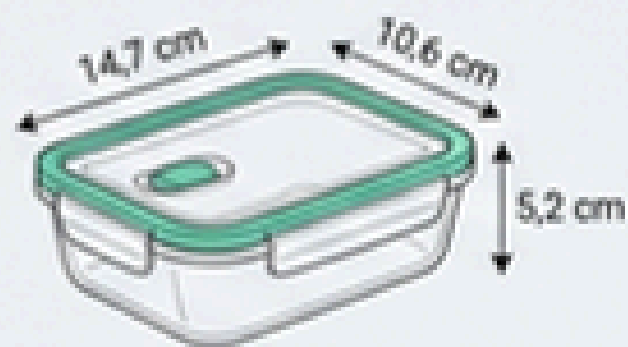

Estilo Home

Pojemniki Żywnościowe ze Szkła Borokrzemianowego

Kompletna Rodzina Produktów

370 ml

640 ml

1040 ml

1520 ml

Zaprojektowane z myślą o spójności i możliwości sztaplowania

Precyzja Wymiarów i Konstrukcji

Model 370ml: 14,7 x 10,6 x 5,2 cm

Model 640ml: 17,6 x 13,2 x 5,7 cm

Model 1040ml: 20 x 15 x 6,5 cm

Model 1520ml: 23 x 17,5 x 7,5 cm

Każdy model produkowany jest z zachowaniem ścisłych tolerancji wymiarowych, zapewniając idealne dopasowanie pokrywek i łatwe przechowywanie.

Specyfikacja Logistyczna

ESH 370	48 szt./karton	Waga Brutto: 16.15 kg Wymiar: 48.5x47.5x24.5 cm
ESH 640	36 szt./karton	Waga Brutto: 16.50 kg Wymiar: 55x42x27 cm
ESH 1040	24 szt./karton	Waga Brutto: 16.15 kg Wymiar: 48x42x30 cm
ESH 1520	18 szt./karton	Waga Brutto: 16.20 kg Wymiar: 51x47x24.5 cm
ESH SET	6 szt./karton	Waga Brutto: 14.22 kg Wymiar: 42x27x39 cm