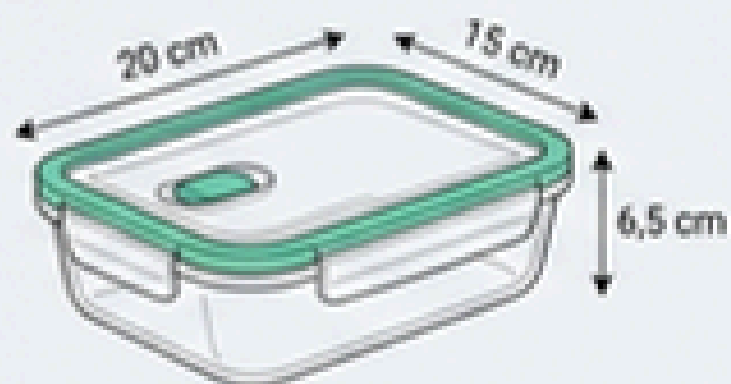

Estilo Home

Pojemniki Żywnościowe ze Szkła Borokrzemianowego

Kompletna Rodzina Produktów

370 ml

640 ml

1040 ml

1520 ml

Zaprojektowane z myślą o spójności i możliwości sztaplowania

Precyzja Wymiarów i Konstrukcji

Model 370ml: 14,7 x 10,6 x 5,2 cm

Model 640ml: 17,6 x 13,2 x 5,7 cm

Model 1040ml: 20 x 15 x 6,5 cm

Model 1520ml: 23 x 17,5 x 7,5 cm

Każdy model produkowany jest z zachowaniem ścisłych tolerancji wymiarowych, zapewniając idealne dopasowanie pokrywek i łatwe przechowywanie.

Specyfikacja Logistyczna

ESH 370	48 szt./karton	Waga Brutto: 16.15 kg Wymiar: 48.5x47.5x24.5 cm
ESH 640	36 szt./karton	Waga Brutto: 16.50 kg Wymiar: 55x42x27 cm
ESH 1040	24 szt./karton	Waga Brutto: 16.15 kg Wymiar: 48x42x30 cm
ESH 1520	18 szt./karton	Waga Brutto: 16.20 kg Wymiar: 51x47x24.5 cm
ESH SET	6 szt./karton	Waga Brutto: 14.22 kg Wymiar: 42x27x39 cm