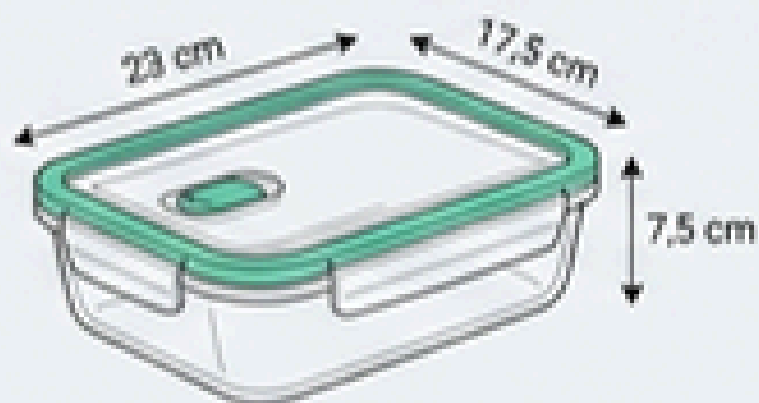

Estilo Home

Pojemniki Żywnościowe ze Szkła Borokrzemianowego

Kompletna Rodzina Produktów

370 ml

640 ml

1040 ml

1520 ml

Zaprojektowane z myślą o spójności i możliwości sztaplowania

Precyzja Wymiarów i Konstrukcji

Model 370ml: 14,7 x 10,6 x 5,2 cm

Model 640ml: 17,6 x 13,2 x 5,7 cm

Model 1040ml: 20 x 15 x 6,5 cm

Model 1520ml: 23 x 17,5 x 7,5 cm

Każdy model produkowany jest z zachowaniem ścisłych tolerancji wymiarowych, zapewniając idealne dopasowanie pokrywek i łatwe przechowywanie.

Specyfikacja Logistyczna

ESH 370	48 szt./karton	Waga Brutto: 16.15 kg Wymiar: 48.5x47.5x24.5 cm
ESH 640	36 szt./karton	Waga Brutto: 16.50 kg Wymiar: 55x42x27 cm
ESH 1040	24 szt./karton	Waga Brutto: 16.15 kg Wymiar: 48x42x30 cm
ESH 1520	18 szt./karton	Waga Brutto: 16.20 kg Wymiar: 51x47x24.5 cm
ESH SET	6 szt./karton	Waga Brutto: 14.22 kg Wymiar: 42x27x39 cm