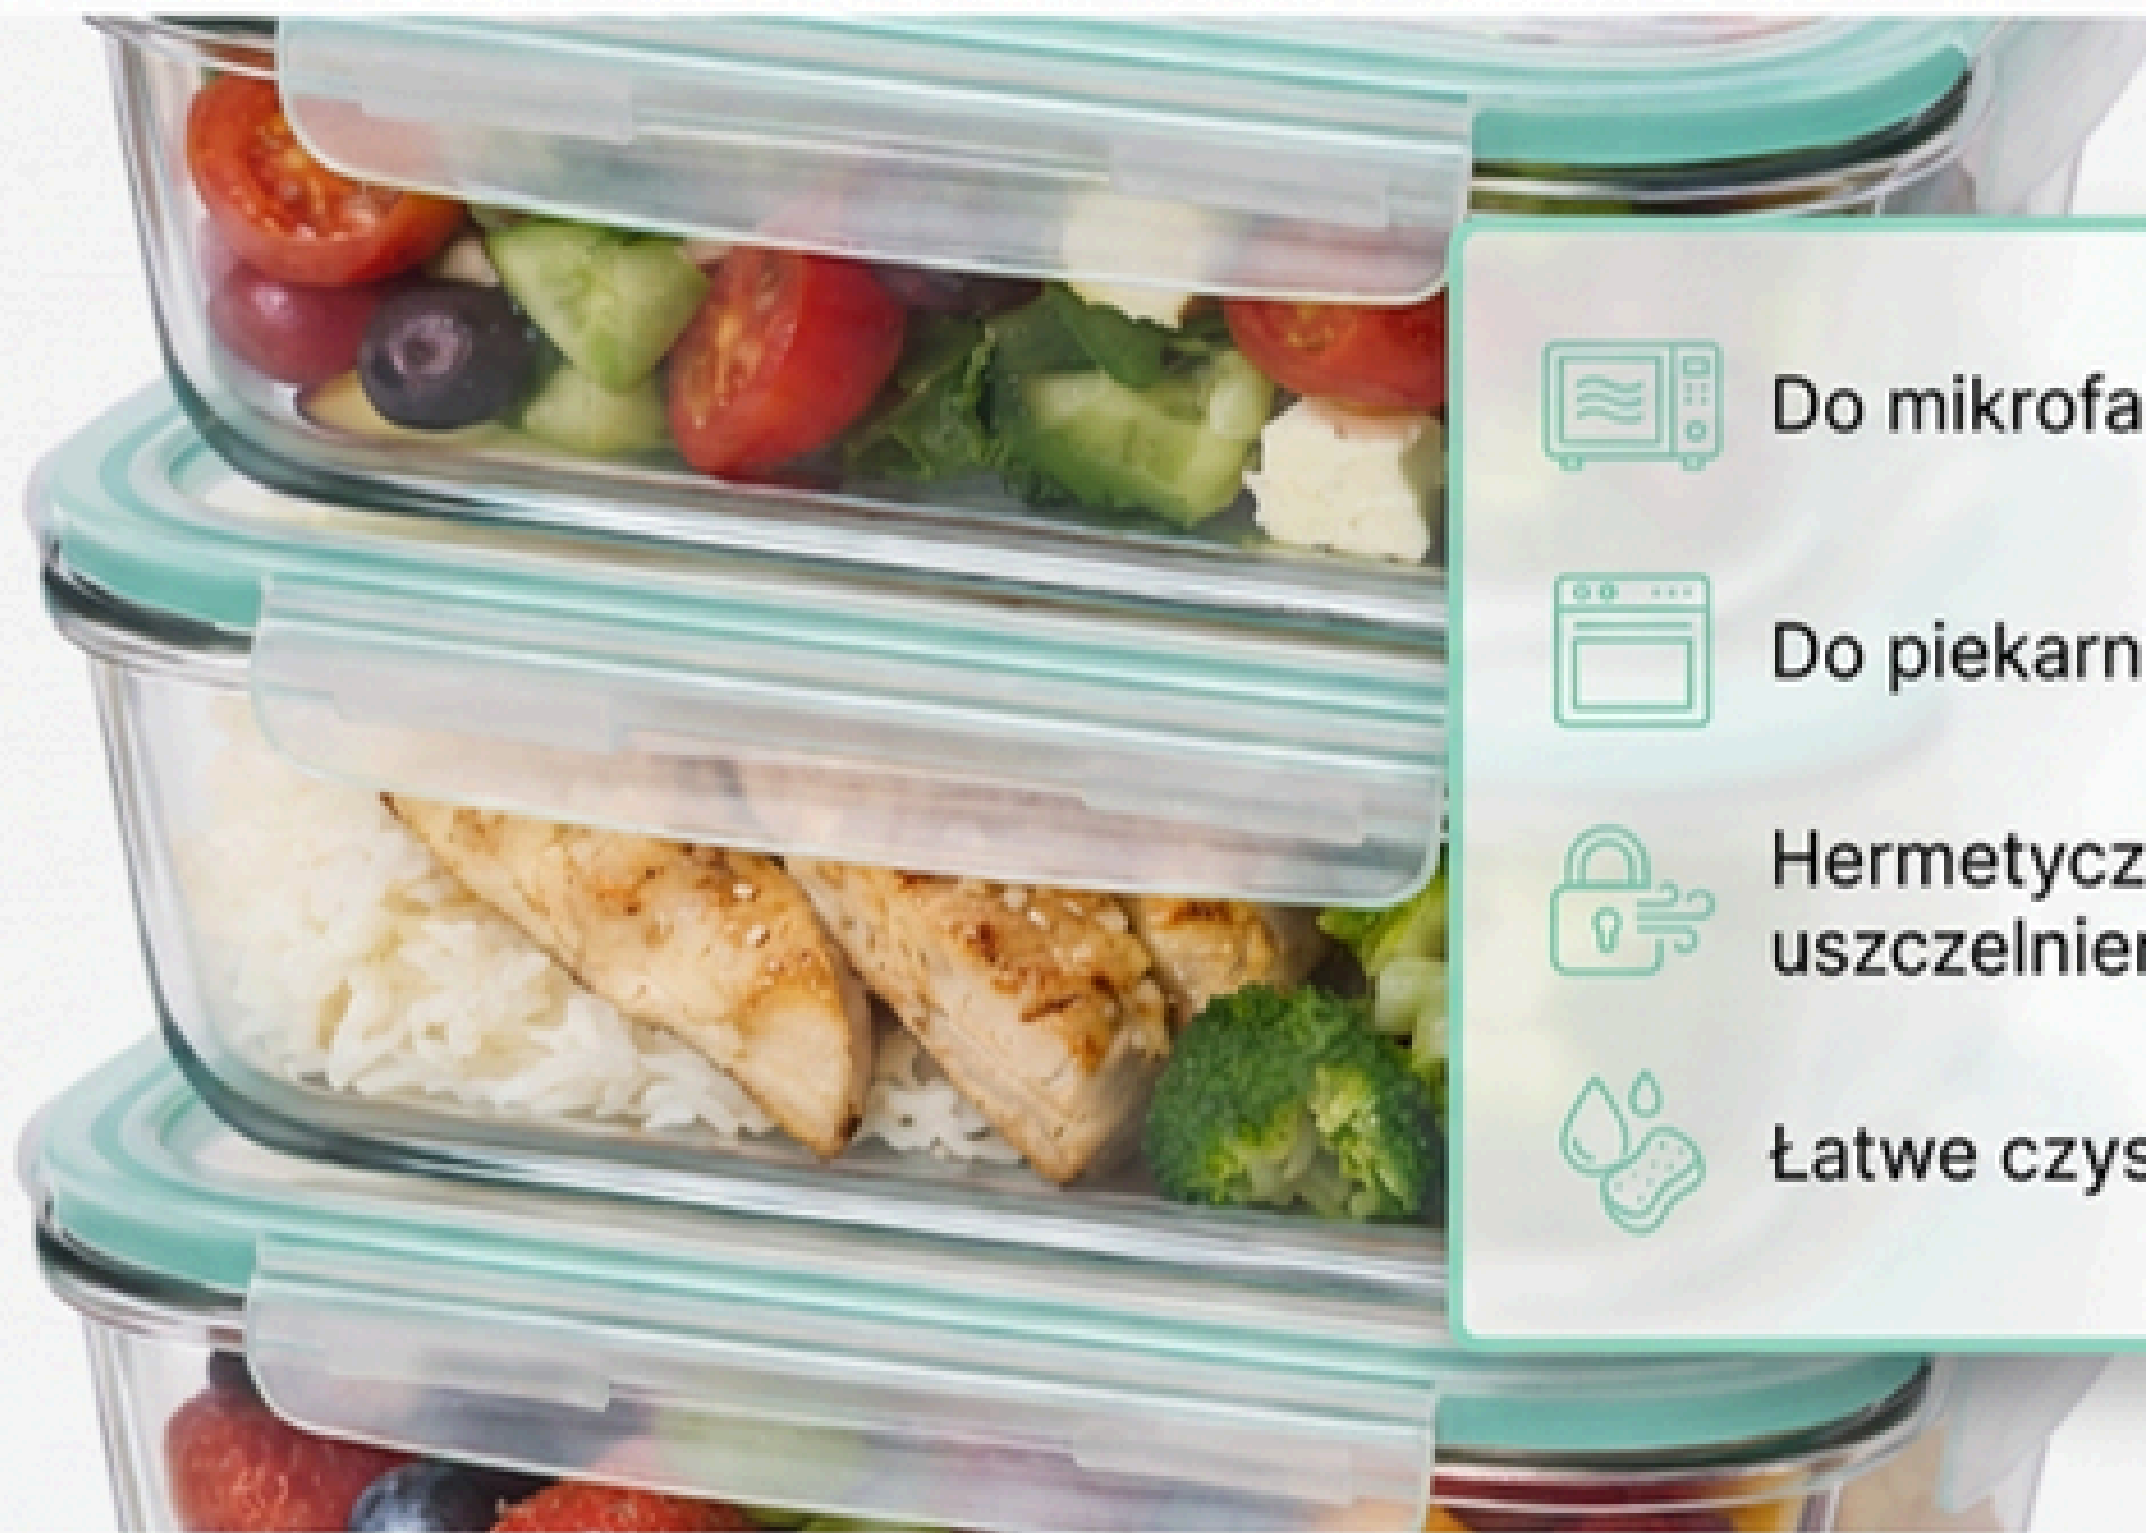

Wszechstronne Zastosowanie

Do mikrofalówki

Do piekarnika

Hermetyczne
uszczelnienie

Łatwe czyszczenie

Organizacja i Przechowywanie

Uszczelka silikonowa w kolorze miętowym zapewnia świeżość.

System modułowy pozwala na optymalne wykorzystanie przestrzeni w lodówce. Przezroczyste szkło ułatwia identyfikację zawartości bez otwierania.