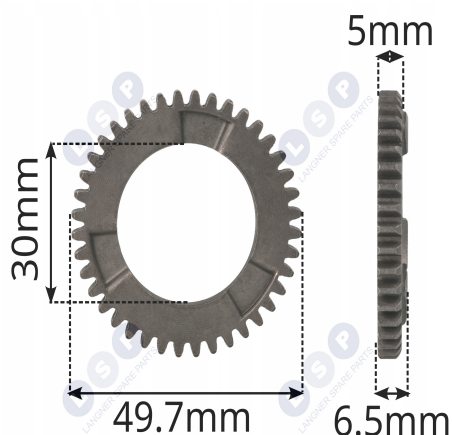

Koło zębate Bosch GBH 2-28 D, DFV, GBH 2-26

Galeria Produktu

Opis Produktu

Brak opisu

Parametry Techniczne

Parametr	Wartość
Kod producenta	63-321/22
Marka	LSP
Rodzaj	koło zębate
EAN (GTIN)	5903794714571
Stan	Nowy