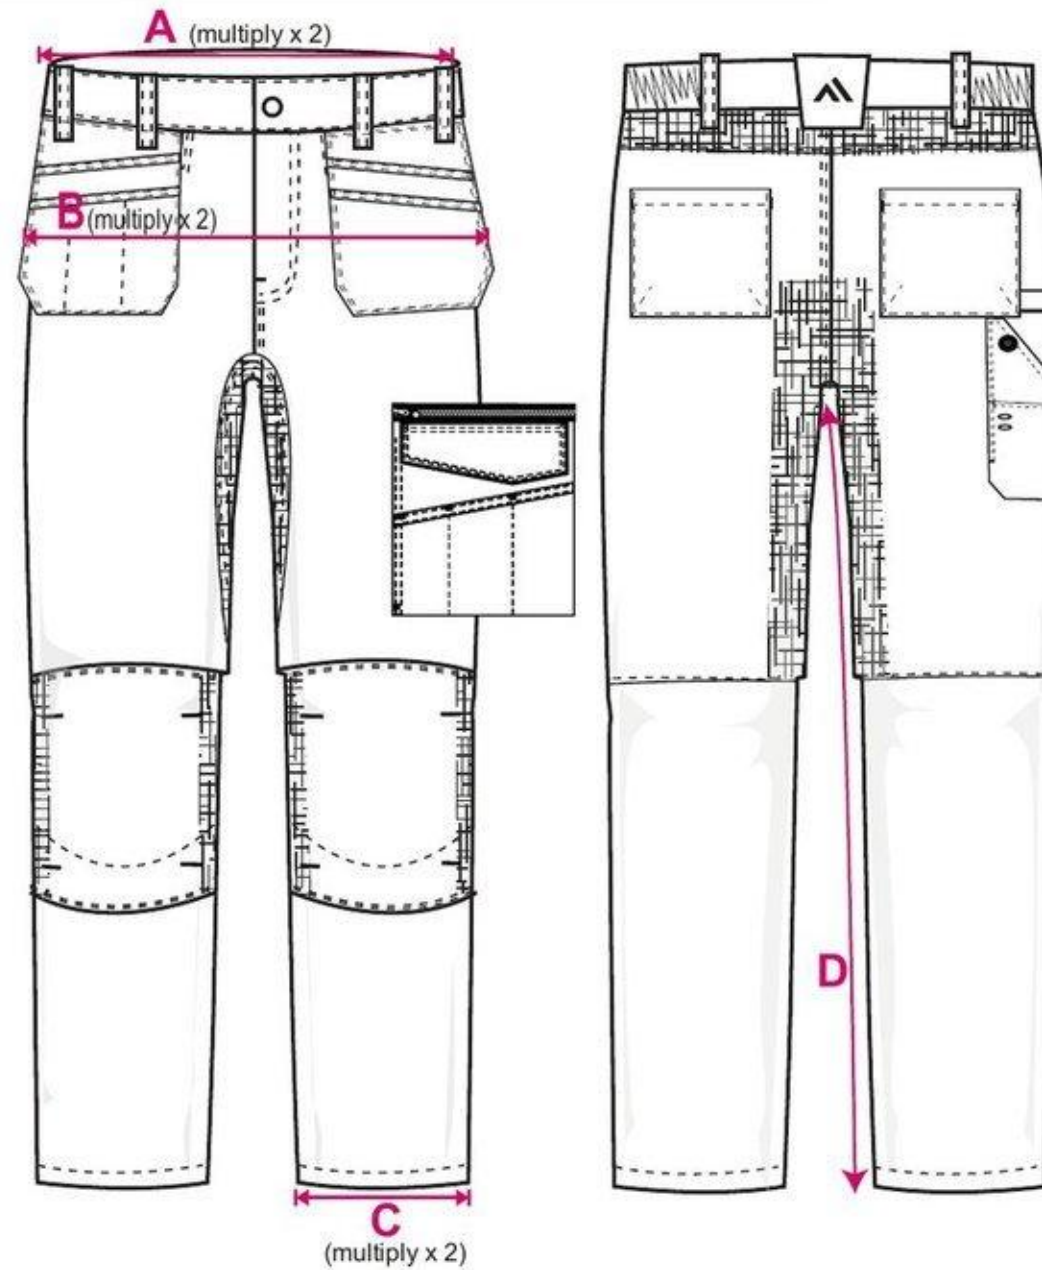

STYLE NO: CD883

DESCRIPTION: STRETCH PANEL HOLSTER TROUSER

Waist Label (INCH'S/EU/EU)		28" / 44 / 36	30" / 46 / 38	32" / 48 / 40	33" / 42	34" / 50 / 44	36" / 52 / 46	38" / 54 / 48	40" / 56 / 50	41" / 52	42" / 58 / 54	44" / 60 / 56	46" / 62 / 58	48" / 64 / 60
Waist Relaxed (along top edge)	A	72	77	82	84.5	87	92	97	102	104.5	107	112	117	122
Seat (TAKEN 17CM DOWN FROM UNDER WAISTBAND)	B	96	101	106	108.5	111	116	121	126	128.5	131	136	141	146
Hem Width (hem seam edge to edge)	C	37	37	37	38	38	38	39	39	39	40	40	40	41
Inside Leg (REGULAR)	D	79	79	79	79	79	79	79	79	79	79	79	79	79