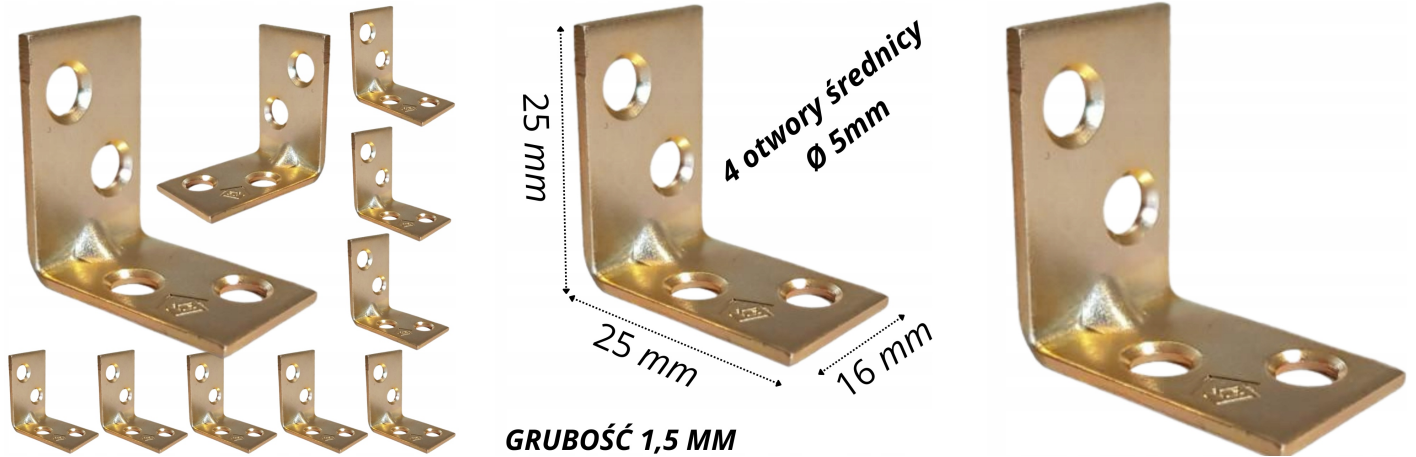

Kątownik stalowy łącznik 25 x 25 x 16 mm 10 SZT

Galeria Produktu

Opis Produktu

ZALETY:

trwałe połączenie odporny na korozję prosty montaż

Parametry Techniczne

Parametr	Wartość
Marka	bez marki
Wysokość produktu	2.5
Szerokość produktu	1.6
Kod producenta	KW0
Grubość ścianki	1.5
Rodzaj	kątownik
Materiał	stal
Długość	2.5
Stan	Nowy