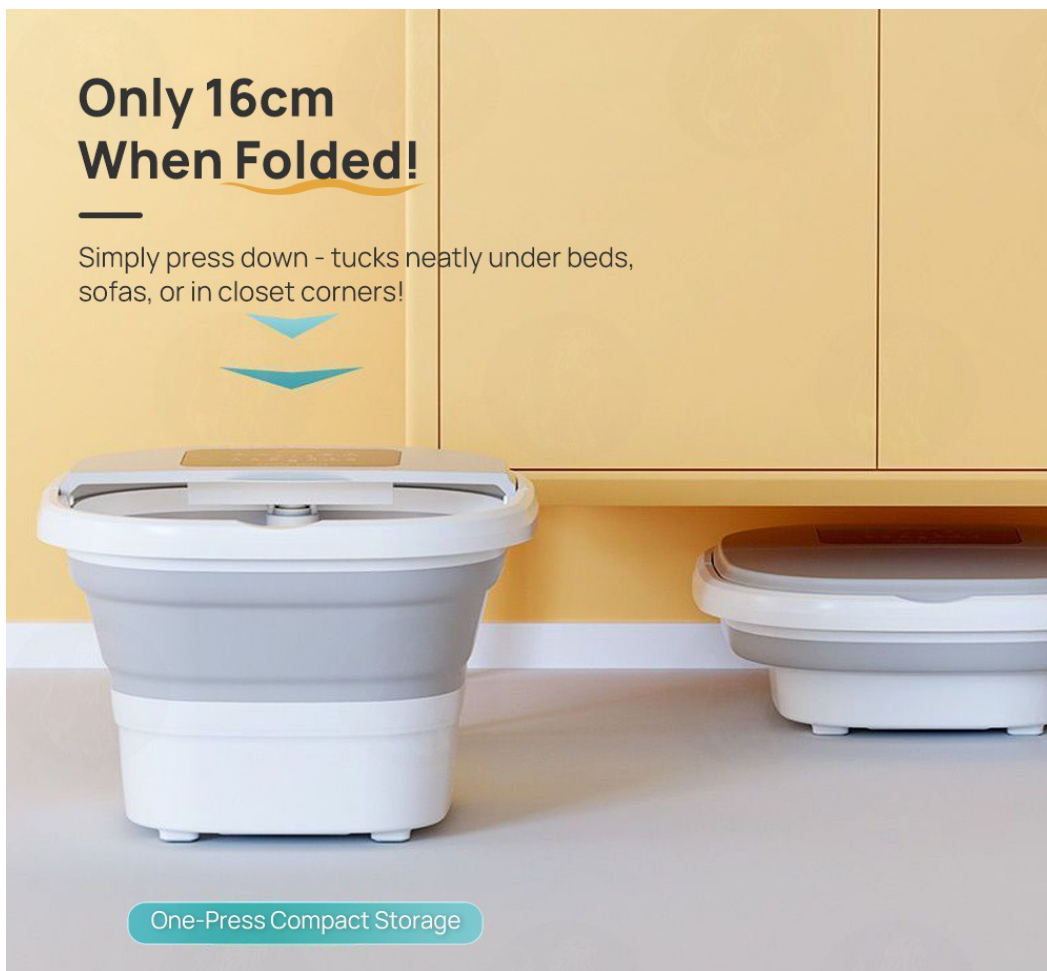

5 stref masażu - kompletna regeneracja

Wbudowane:

- rolki masujące Shiatsu
- wypustki pobudzające receptory
- funkcja podgrzewania
- system bąbelkowy
- podczerwień
- pojemnik na sól - zioła

Zapewniają pełny, wielopoziomowy masaż stóp