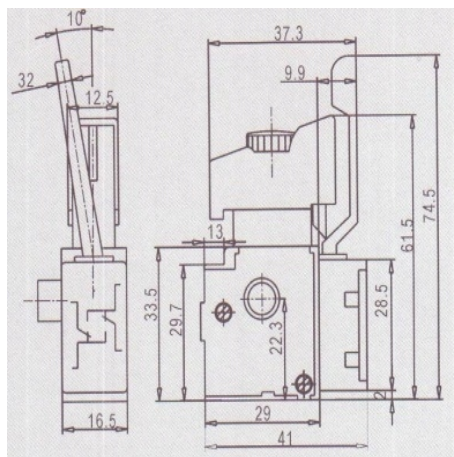

Wyłącznik włącznik wiertarki CELMA 6A FA2-6/1BEK

Galeria Produktu

Opis Produktu

Brak opisu

Parametry Techniczne

Parametr	Wartość
Kod producenta	41-CD402
Marka	LSP
Rodzaj	włącznik
EAN (GTIN)	5903794706958
Stan	Nowy