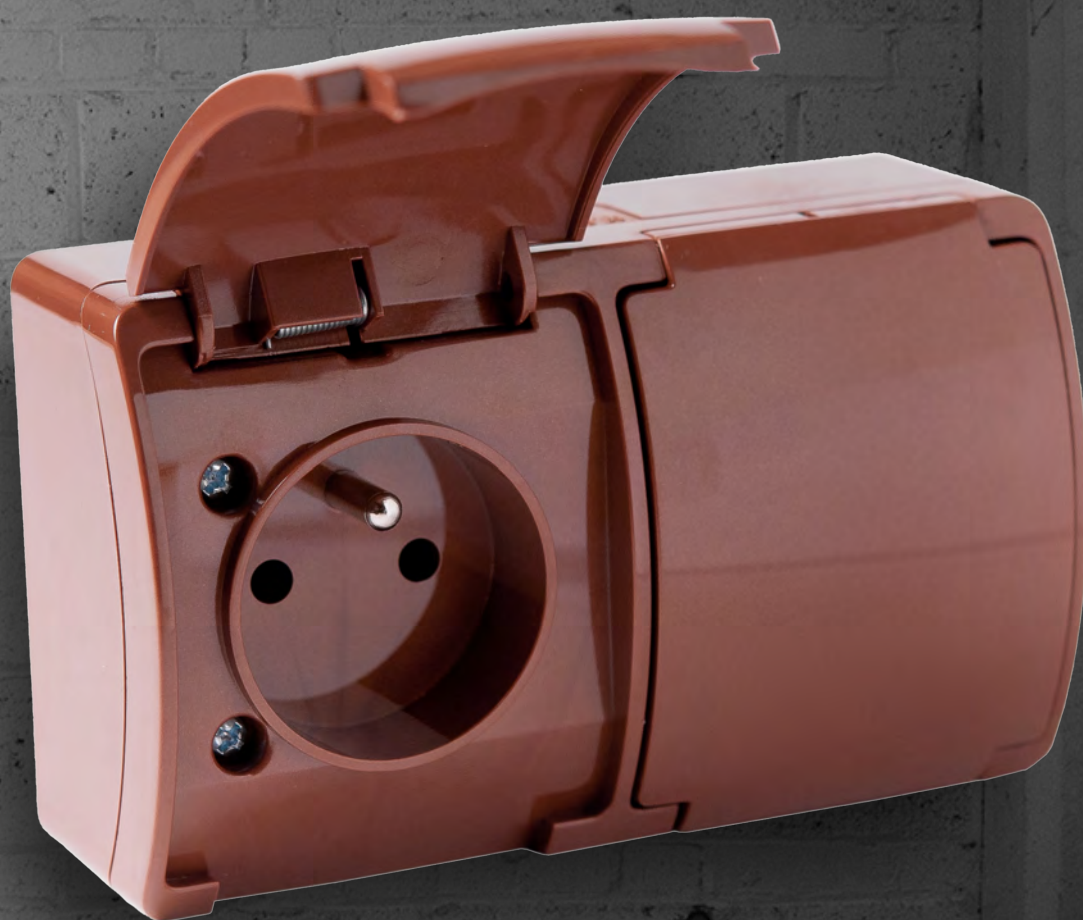

AQUA·54

ADELID® Sp. z o.o.
58-260 Bielawa
ul. Mikołaja Kopernika 27
NIP: 882-214-02-40
Regon: 521541563
KRS: 0000961846

**Dział Handlowy/
Biuro Obsługi Klienta**
tel. 576-757-527
537-256-597