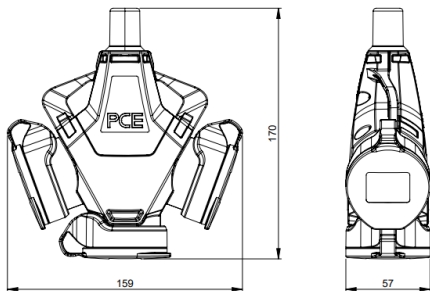

PCE Polska Sp. z o. o.

ul. Podwalna 8A
58-200 Dzierżoniów
TEL. +48 74 831 76 00
MAIL: pce@pce.pl
www.pce.pl