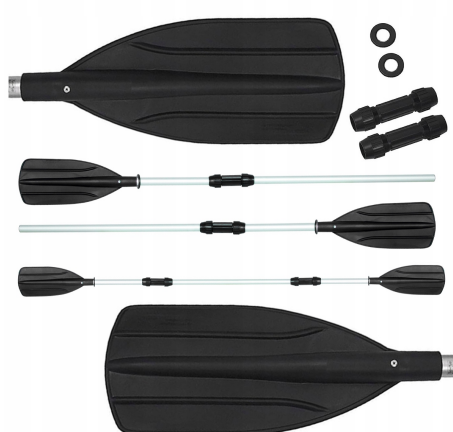

PODWÓJNE WIOSŁA ALUMINIOWE 2w1 BESTWAY 62064 145 CM/218 CM DO ŁODZI KAJAKU

Galeria Produktu

Opis Produktu

Najważniejsze cechy i zalety:

szerokie zastosowanie w różnych typach pontonów, łodzi i kajaków do użytku rekreacyjnego, turystycznego i sportowego wykonane z aluminium, dzięki czemu są lekkie i poręczne posiadają funkcje wyporową, przez co są niezatopialne możliwość złączenia wiosła w jedno wiosło kajakowe o długości 218cm długość pojedynczego wiosła 145cm łatwy i szybki montaż umożliwia zabranie wiosła wszędzie ze sobą mocne łączenia na wkręty i łopatki solidna i trwała konstrukcja Zestaw zawiera:

2x wiosło aluminiowe Bestway 62064 instrukcja obsługi oryginalne opakowanie foliowe

Podwójne wiosła aluminiowe Bestway 62064

Wiosła aluminiowe Bestway 62064 to kompletny zestaw wiosła wykonanych z aluminium, zaprojektowany do użytku w łodziach, kajakach i pontonach. To praktyczne rozwiązanie zarówno dla rekreacyjnych wypadów na wodę, jak i dla aktywności

sportowych.

Parametry Techniczne

Parametr	Wartość
Kod producenta	62064
Marka	Bestway
Długość	145
Model	62064
Typ	rozkładane
Rodzaj	jednopiórowe, rozkładane
Materiał wioseł	aluminium
Liczba wioseł	2
Waga produktu z opakowan	1.25
EAN (GTIN)	4006842622574
Stan	Nowy