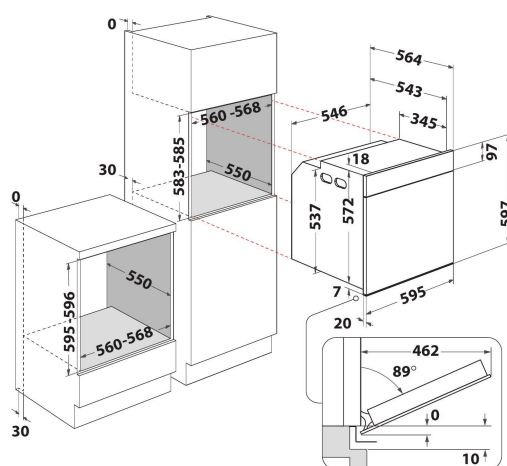

# WOI4S8CM1SEA

12NC: 859991686390

Kod EAN: 8003437836916

Whirlpool

SENSING THE DIFFERENCE

- Technologia 6th Sense
- Katalityczny system czyszczenia
- Klasa energetyczna A+
- Wnęka 73 L
- Cook4
- Ready2Cook
- Wentylator termoobiegu
- Grill
- Emaliowane wnętrze łatwe do czyszczenia
- Funkcja turbo grill
- Funkcja przyrządzania wypieków
- Delikatne zamykanie drzwiczek
- Wyrastanie
- Funkcje specjalne
- Szybkie wstępne ogrzewanie
- Gotowanie konwencjonalne
- Liczba szklanych drzwi: 3