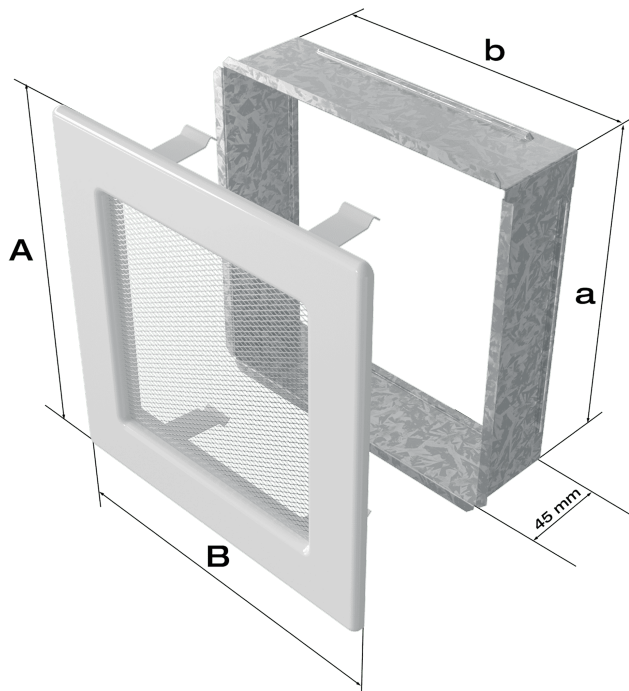

Kratka wentylacyjna kominkowa 11x17 biała

SKU: 117B EAN: 5901350001356

44,00 zł

Dane techniczne

Ogólne

Pole czynne kratki (cm2)	75
Typ	Malowana
Rodzaj	Siatka
Rozmiar	11X17
Kolor	Biały

Parametry fizyczne

Waga (kg)	0.4
Szerokość (cm)	17
Wysokość (cm)	10.6
Głębokość (cm)	4.5
Szerokość kieszeni (cm)	15.2
Wysokość kieszeni (cm)	8.6
Głębokość kieszeni (cm)	4.5

Informacje dodatkowe

EAN **5901350001356**

Model:				
11x11	86x86	106x106	-	36
11x17	86x152	106x170	-	75
11x24	86x217	107x236	-	117
11x32	86x287	106x307	-	156
11x42	86x397	107x417	-	222
17x17	152x152	170x170	170x170	144
17x30	152x275	170x301	170x301	300
17x37	152x351	170x370	170x370	384
17x49	152x456	170x481	170x481	516
22x22	200x200	220x220	220x220	289
22x30	200x275	220x300	220x300	425
22x37	200x351	220x370	220x370	544
22x45	200x426	220x450	220x450	680