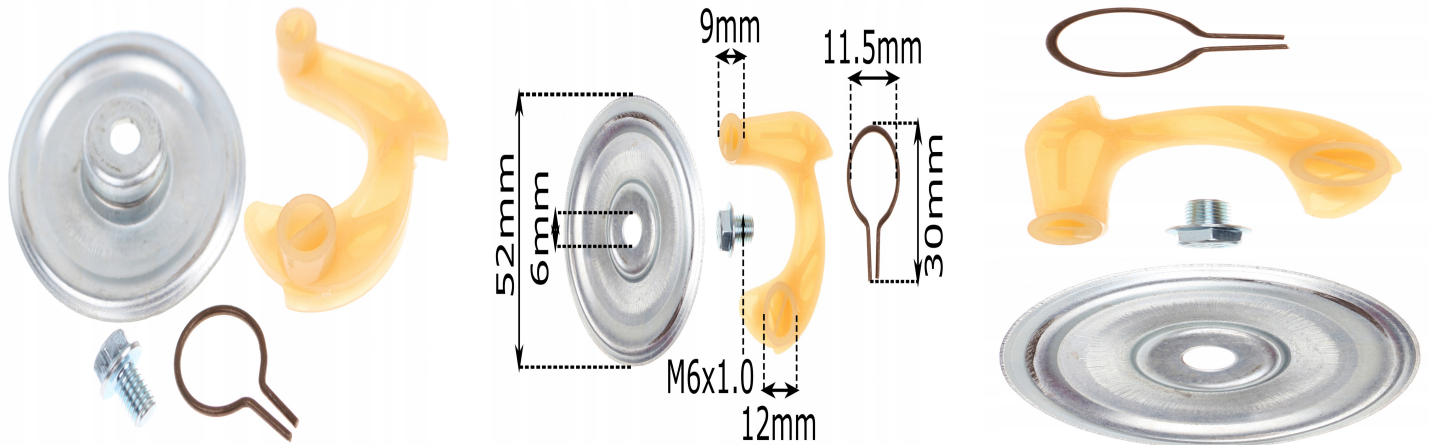

Starter szarpak zestaw naprawczy do agregatu

Galeria Produktu

Opis Produktu

Brak opisu

Parametry Techniczne

Parametr	Wartość
Kod producenta	57-024
Marka	LSP
Rodzaj	rozrusznik
EAN (GTIN)	5903794720978
Stan	Nowy