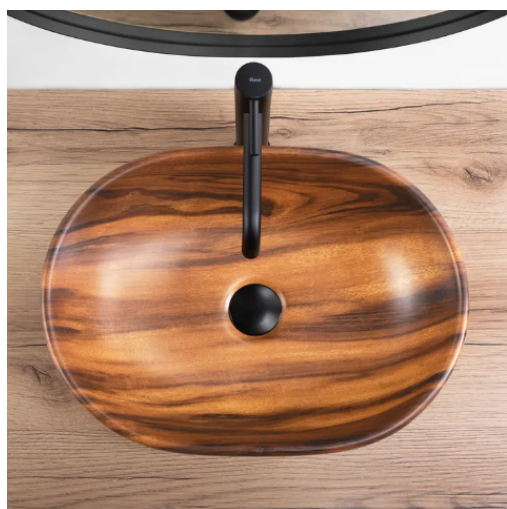

UMYWALKA AMELIA 48 WOOD MATT - NABLATOWA

Kod produktu	REA-U5060
Kod EAN	5902557396184
Materiał	Ceramika sanitarna
Kolor	Imitacja drewna
Rozmiar	480x345x135 mm
Otwór na baterię	Nie
Otwór przelewowy	Nie
Gwarancja	24 miesiące

Prezentujemy Państwu piękną, niezwykle funkcjonalną i nowoczesną umywalkę. Jest to produkt, który w doskonały sposób wypełni Państwa przestrzeń łazienkową zachowując nienaganny wygląd i estetykę wnętrza. Umywalka jest przystosowana do montażu na blacie bądź szafce. Została wykonana z wysokogatunkowej ceramiki sanitarnej. Dzięki specjalnej fazie produkcji jest trwała i łatwa w utrzymaniu czystości. Odpowiednie baterie i syfony do umywalki znajdą Państwo w ofercie naszego sklepu

*Umywalka posiada białe ślady przy otworze odpływowym, będące efektem fabrycznego malowania, które po zamontowaniu syfonu, korka lub odpływu s

Opis został automatycznie skrócony na potrzeby wydruku