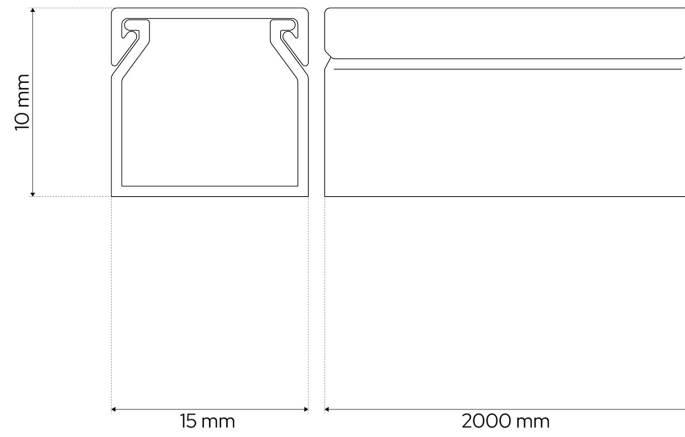

INDEX: EDO777725

EAN: 5906843831526

DANE TECHNICZNE:

Zastosowanie	Wewnętrzny
Rodzaj montażu	Natynkowy
Miejsce montażu	Sufit / ściana
Kolor	Biały
Rodzaj pokrywy	Zatraskowa
Materiał	PCV
Temperatura pracy (°C)	+5 ~ +40
Stopień ochrony	IP40
Zawartość rtęci	Nie
Klasyfikacja wytrzymałości mechanicznej	IK04
Odporność na UV	Nie
Wilgotność przechowywania (%)	≤ 80
Taśma samoprzylepna	Nie
Szerokość (mm)	15
Długość (mm)	2000
Wysokość (mm)	10
Grubość (mm)	0,65
Długość opakowania (mm)	2050
Szerokość opakowania (mm)	130
Wysokość opakowania (mm)	100
Waga [g]	180
Waga kartonu zbiorczego (g)	14700
Ilość w kartonie zbiorczym (opk.)	80

Prezentowane zdjęcia mają charakter poglądowy i mogą odbiegać nieco od rzeczywistości. Wygląd może zależeć np. od ustawień monitora lub technologii druku. Dane przedstawione w tym dokumencie nie są prawnie wiążące i mogą ulec zmianie. Podane wyniki zostały uzyskane podczas badania konkretnego egzemplarza.