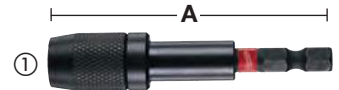

Uchwyty do bitów z samozaciskiem

Mocny magnes końcówki dla pewnego chwytu.
Auto-Locking - pozwala na wymianę końcówki jedną ręką.
Smukła konstrukcja idealna do pracy w trudno dostępnych miejscach.

Opis	Długość całkowita (mm) A	Ilość w op.	Min. zam.	Numer Artykułu	Kod EAN
① Uchwyt do bitów Shockwave 1/4" Hex dł. 73 mm.	73	1	1	4932459398	4058546010591
② Uchwyt do bitów Shockwave 1/4" Hex dł. 152 mm.	152	1	1	4932471824	4058546297237
③ Uchwyt do bitów Shockwave 1/4" Hex dł. 305 mm.	305	1	1	4932471825	4058546297244

Adaptory nasadek i bitów

Opis	Długość całkowita (mm) A	Ilość w op.	Min. zam.	Numer Artykułu	Kod EAN
① Adapter do nasadek: z 1/4" Hex - na 1/4" kwadrat. DIN 3126 - E 6.3.	50	1	1	4932471826	4058546297251
② Adapter do nasadek: z 1/4" Hex - na 3/8" kwadrat DIN 3126 - E 6.3	50	1	1	4932478054	4058546339876
③ Adapter gniazda: z 1/4" Hex - na 1/2" kwadrat. DIN 3126 - E 6.3	50	1	1	4932478803	4058546360856
④ Adapter do nasadek: z 7/16" Hex - na 1/2" kwadrat	70	1	1	4932480586	4058546408718
Zestaw adapterów do nasadek SHOCKWAVE™ IMPACT DUTY 3 szt.		3	1	4932479228	4058546370220
⑤ 1 x 1/4" Hex - 1/4" kwadrat, 1 x 1/4" Hex - 3/8" kwadrat, 1 x 1/4" Hex - 1/2" kwadrat					

Nasadki magnetyczne

Specjalnie opracowana stal oraz obróbka cieplna dla maksymalnej wytrzymałości i wyjątkowej trwałości.
Mocna końcówka magnetyczna dla bezpiecznego chwytu.
Uchwyt: sześciokątny klucz imbusowy 1/4" (DIN 3126 - E 6.3). Idealny do zastosowań o wysokim momencie obrotowym oraz z udarem.