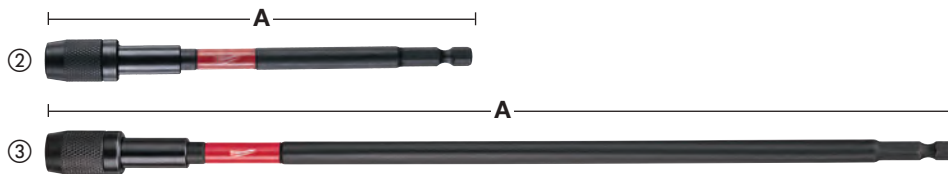

Uchwyty do bitów z samozaciskiem

Mocny magnes końcówki dla pewnego chwytu.
Auto-Locking - pozwala na wymianę końcówki jedną ręką.
Smukła konstrukcja idealna do pracy w trudno dostępnych miejscach.

Opis	Długość całkowita (mm) A	Ilość w op.	Min. zam.	Numer Artykułu	Kod EAN
① Uchwyt do bitów Shockwave 1/4" Hex dł. 73 mm.	73	1	1	4932459398	4058546010591
② Uchwyt do bitów Shockwave 1/4" Hex dł. 152 mm.	152	1	1	4932471824	4058546297237
③ Uchwyt do bitów Shockwave 1/4" Hex dł. 305 mm.	305	1	1	4932471825	4058546297244

Adaptory nasadek i bitów

Opis	Długość całkowita (mm) A	Ilość w op.	Min. zam.	Numer Artykułu	Kod EAN
① Adapter do nasadek: z 1/4" Hex - na 1/4" kwadrat. DIN 3126 - E 6.3.	50	1	1	4932471826	4058546297251
② Adapter do nasadek: z 1/4" Hex - na 3/8" kwadrat DIN 3126 - E 6.3	50	1	1	4932478054	4058546339876
③ Adapter gniazda: z 1/4" Hex - na 1/2" kwadrat. DIN 3126 - E 6.3	50	1	1	4932478803	4058546360856
④ Adapter do nasadek: z 7/16" Hex - na 1/2" kwadrat	70	1	1	4932480586	4058546408718
Zestaw adapterów do nasadek SHOCKWAVE™ IMPACT DUTY 3 szt.		3	1	4932479228	4058546370220
⑤ 1 x 1/4" Hex - 1/4" kwadrat, 1 x 1/4" Hex - 3/8" kwadrat, 1 x 1/4" Hex - 1/2" kwadrat					

Nasadki magnetyczne

Specjalnie opracowana stal oraz obróbka cieplna dla maksymalnej wytrzymałości i wyjątkowej trwałości.
Mocna końcówka magnetyczna dla bezpiecznego chwytu.
Uchwyt: sześciokątny klucz imbusowy 1/4" (DIN 3126 - E 6.3). Idealny do zastosowań o wysokim momencie obrotowym oraz z udarem.