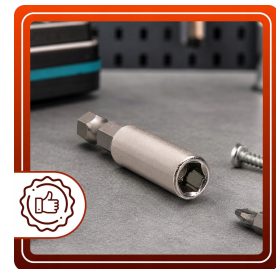

Uchwyt Magnetyczny Do Bitów 1/4" 60mm Do Wkrętarki Wiertarki

Opis produktu:

Ten uchwyt magnetyczny do bitów 1/4" o długości 60mm to idealne narzędzie dla każdego majsterkowicza oraz profesjonalisty. Dzięki swojej konstrukcji i użytym materiałom zapewnia nie tylko precyzyjne mocowanie, ale również znaczną wygodę podczas pracy. Wykorzystany silny magnes ułatwia obsługę wkrętów i małych elementów metalowych, co przyspiesza pracę i minimalizuje ryzyko gubienia części. Kompatybilny z większością dostępnych na rynku wkrętarek i wiertarek.

Dlaczego to świetny wybór?

- Silny magnes
- Standardowe mocowanie
- Trwałość materiałów
- Uniwersalność
- Łatwość obsługi
- Kompaktowy rozmiar
- Precyzja montażu

Cechy produktu:

Kolor	Srebrny
Materiały	Stal / Stop metali
Długość	60mm
Mocowanie	1/4"
Rodzaj	Magnetyczny uchwyt do bitów
Zastosowanie	Montaż, remonty
Kompatybilność	Większość wkrętarek i wiertarek
Zestaw	Uchwyt magnetyczny