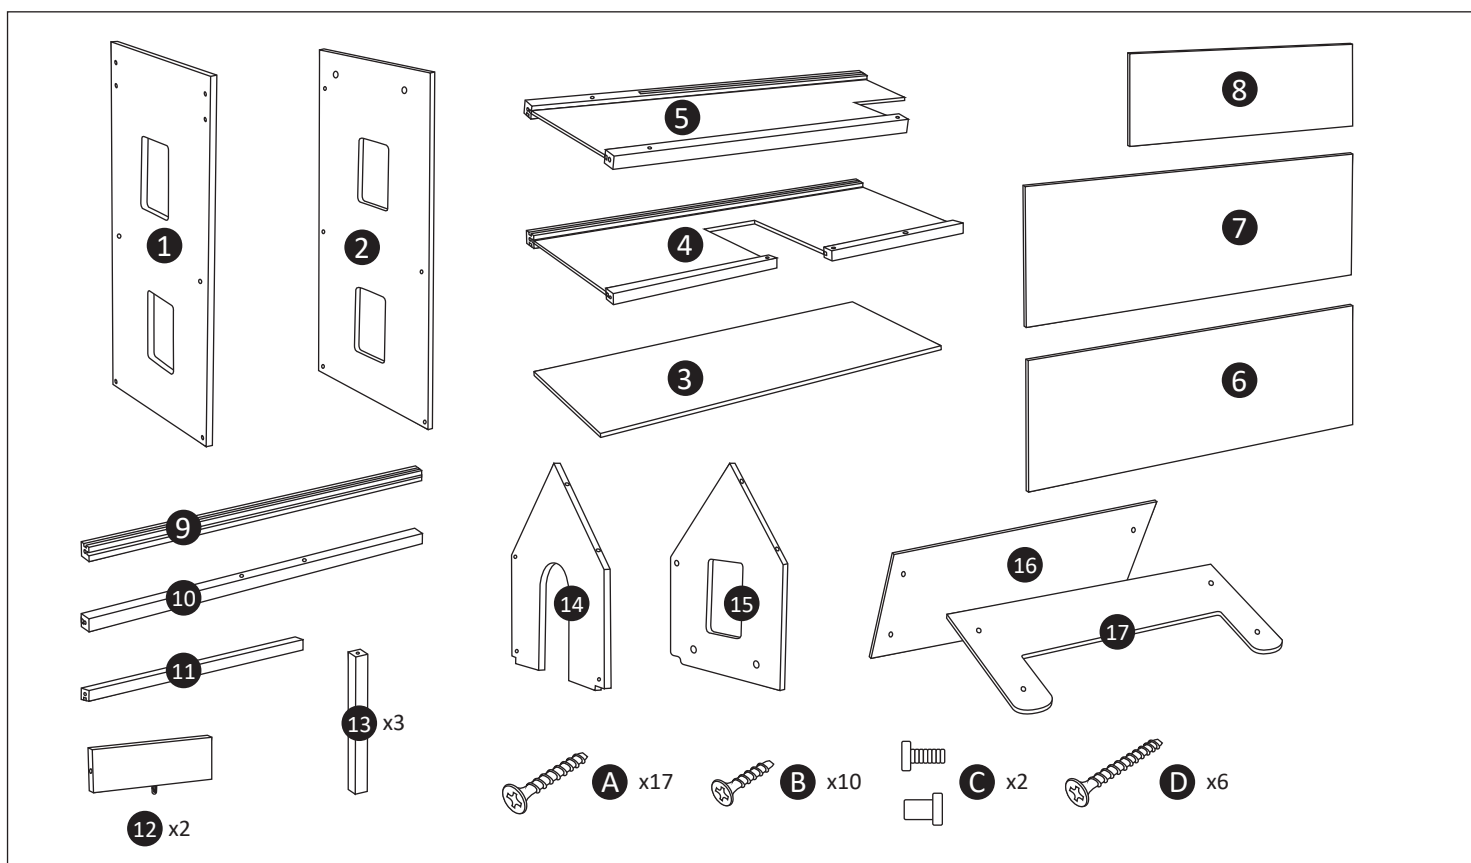

PRODUCENT:
MULTISTORE ECOTOYS Krystian Sleboda
Sady, Logistyczna 31, 62-080Tarnowo Podgórne

sklep@multistore.pl
b2b-multistore.eu

MADE IN CHINA