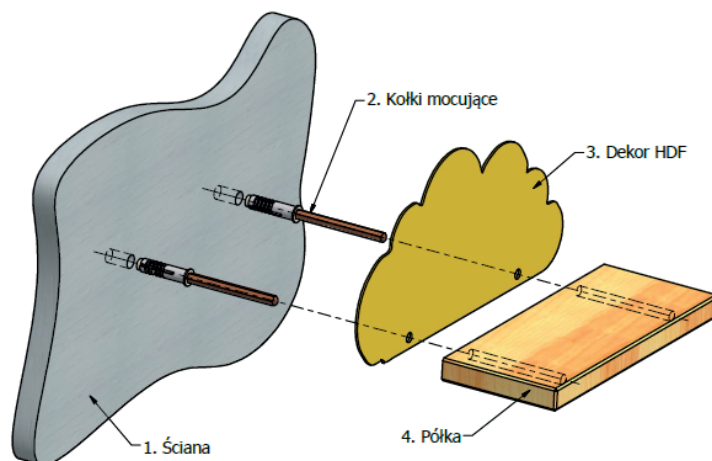

EAN: 5908274801987
KOD PRODUCENTA: Chill.1pcs.wooden.crown
PRODUCENT: CHILL
NUMER PRODUKTU: 29, SERIA 7/2024

Instrukcja montażu półek

INFORMACJE DOTYCZĄCE BEZPIECZEŃSTWA:

Używaj wyłącznie zgodnie z przeznaczeniem – jako półka ścienna.
Produkt nie jest przeznaczony do żadnego innego celu. To nie zabawka.

Nośność: Maksymalne obciążenie półki wynosi 3kg, pod warunkiem poprawnego montażu zgodnie z instrukcją

Powierzchnia ściany: Półka przeznaczona do montażu na ścianach wykonanych z betonu lub cegły.

Test stabilności: Po zamontowaniu sprawdź, czy półka jest stabilna, delikatnie ją obciążając.