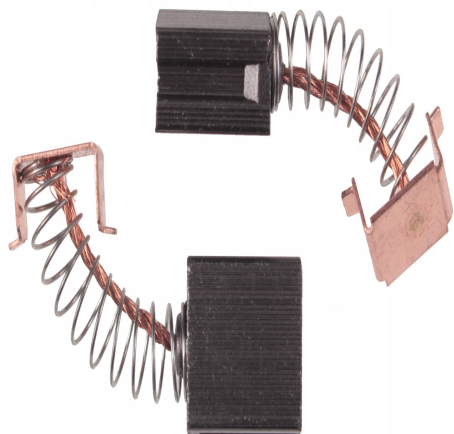

# Szczotki 6x10x12.5mm, małe szlifierki Graphite

## Opis Produktu

Nazwa przedmiotu: Szczotki węglowe 6x10x12.5mm, małe szlifierki Graphite, Einhell i inne

Indeks produktu : 47-A135

Opis produktu:

Szczotki węglowe amatorskie 6x10x12.5mm, brak bezpieczników.

Typ: Zamiennik

## Parametry Techniczne

Parametr	Wartość
Rodzaj	szczotka węglowa
Kod producenta	47-A135
Marka	LSP
EAN (GTIN)	5903794702202
Stan	Nowy