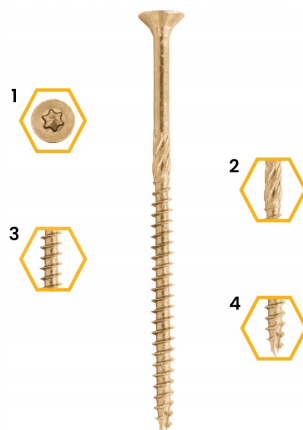

# WKRETY CIESIELSKIE DO DREWNA 4x60 STOŻKOWE TORX 200szt WT-40060 AZMET

## Opis Produktu

Oryginalny Produkt Renomowanej Firmy Azmet Rodzaj wkręta: stożkowy Kod producenta: WT-40060 Polska dystrybucja od oficjalnego dystrybutora Azmet

## Parametry Techniczne

| Parametr          | Wartość       |
|-------------------|---------------|
| Producent         | Azmet         |
| Rodzaj            | wkręty        |
| Przeznaczenie     | do drewna     |
| Długość całkowita | 60            |
| Średnica          | 4             |
| Opakowanie        | sztuki        |
| Liczba sztuk      | 200           |
| Kod producenta    | WT-40060      |
| EAN (GTIN)        | 5907628710487 |
| Stan              | Nowy          |