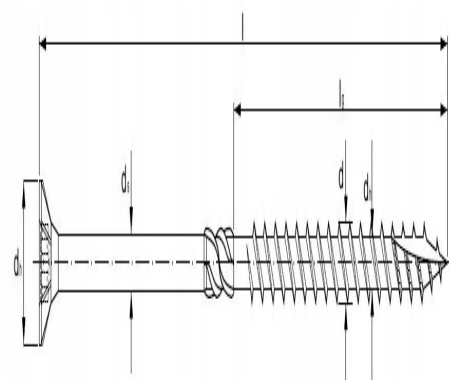

# WKRETY CIESIELSKIE DO DREWNA 4x60 STOŻKOWE TORX 200szt WT-40060 AZMET

## Opis Produktu

Oryginalny Produkt Renomowanej Firmy Azmet Rodzaj wkręta: stożkowy Kod producenta: WT-40060 Polska dystrybucja od oficjalnego dystrybutora Azmet

## Parametry Techniczne

| Parametr          | Wartość       |
|-------------------|---------------|
| Producent         | Azmet         |
| Rodzaj            | wkręty        |
| Przeznaczenie     | do drewna     |
| Długość całkowita | 60            |
| Średnica          | 4             |
| Opakowanie        | sztuki        |
| Liczba sztuk      | 200           |
| Kod producenta    | WT-40060      |
| EAN (GTIN)        | 5907628710487 |
| Stan              | Nowy          |