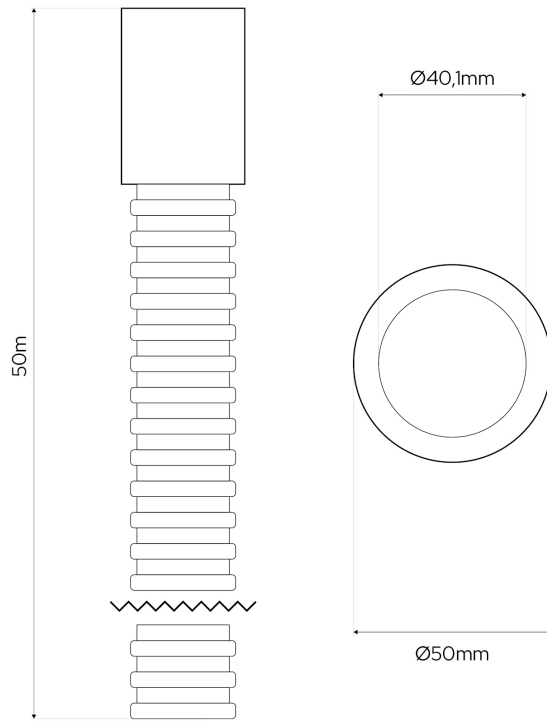

INDEX: EDO777855

EAN: 5906843834244

PL: DANE TECHNICZNE: | EN: TECHNICAL DATA: | DE: TECHNISCHE DATEN:

PL: Zastosowanie EN: Application DE: Anwendung	PL: Zewnątrz EN: Outdoor DE: Außen
PL: Rodzaj montażu EN: Mounting type DE: Montageart	PL: Dogruntowy EN: In-ground DE: Bodeneinbau
PL: Miejsce montażu EN: Installation site DE: Montageort	PL: Grunt EN: Ground DE: Boden
PL: Ściana zewnętrzna EN: Outer wall DE: Außenwand	PL: Karbowana EN: Corrugated DE: Geriffelt
PL: Ściana wewnętrzna EN: Inner wall DE: Innenwand	PL: Gładka EN: Smooth DE: Glatt
PL: Kolor EN: Color DE: Farbe	PL: Niebieski EN: Blue DE: Blau
PL: Materiał EN: Material DE: Werkstoff	PE
PL: Bezhalogenowy EN: Halogen-free DE: Halogenfrei	PL: Tak EN: Yes DE: Ja
PL: Do zalewania betonem EN: Suitable for embedding in concrete DE: Für Betoneinbau geeignet	PL: Tak EN: Yes DE: Ja
PL: Temperatura pracy (°C) EN: Operating temperature (°C) DE: Betriebstemperatur (°C)	-10 ~ +60
PL: Stopień ochrony EN: Degree of protection DE: Schutzart	IP56
PL: Odporność mechaniczna EN: Mechanical resistance DE: Mechanische Festigkeit	450N
PL: Odporność na UV EN: UV resistance DE: UV-Beständigkeit	PL: Tak EN: Yes DE: Ja
PL: Odporność na czynniki chemiczne EN: Chemical resistance DE: Chemikalienbeständigkeit	PL: Wysoka EN: High DE: Hoch
PL: Średnica nominalna (mm) EN: Nominal diameter (mm) DE: Nenndurchmesser (mm)	Ø 50
PL: Średnica zewnętrzna (mm) EN: Outer diameter (mm) DE: Außendurchmesser (mm)	50 (-0/+1)
PL: Średnica wewnętrzna (mm) EN: Inner diameter (mm) DE: Innendurchmesser (mm)	40.1
PL: Minimalny promień gięcia EN: Minimum bending radius DE: Minimaler Biegeradius	PL: 8-krotność średnicy wewnętrznej (DN) EN: 8 × inner diameter (DN) DE: 8-facher Innendurchmesser (DN)
PL: W zestawie EN: Included DE: Lieferumfang	PL: Złączka PE - kolor szary EN: PE coupling – grey DE: E-Muffe – grau
PL: Długość (mm) EN: Length (mm) DE: Länge (mm)	50000