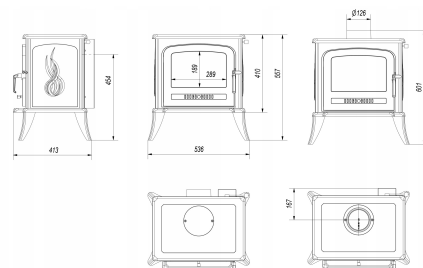

Piec Żeliwny Kominek Wolnostojący KRATKI KOZA K7 5 kW ZESTAW

Opis produktu:

Piec żeliwny KOZA K7 od Kratki to połączenie wydajności, elegancji i niezawodności. Jego solidna konstrukcja z żeliwnymi ściankami oraz system regulacji dopływu powietrza zapewniają optymalną kontrolę procesu spalania. Dzięki klasycznemu designowi z delikatnymi zdobieniami, piec doskonale wpasuje się w każde wnętrze. Wyposażony jest w wyjmowany popielnik, co ułatwia utrzymanie czystości. Idealny do ogrzewania powierzchni od 30 m² do 80 m².

Cechy produktu:

Moc nominalna (kW)	5
Materiał wykonania	Żeliwny
Klasa energetyczna	A
Efektywność cieplna (%)	70
Zakres ogrzewania (m ²)	30-80
Waga (kg)	75
Otwieranie drzwi	W lewo
Temperatura spalin (°C)	300