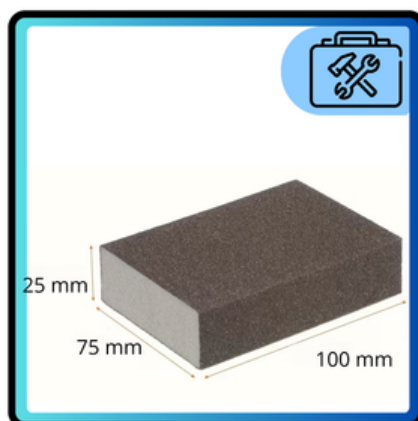

## Kostka Kłoczek Szlifierski Gąbka Ścierna do Szlifowania Gładzi Drewna P220

### OPIS

Gąbka czterostronna z ziarnem węgla krzemu, odporna na złamania .

Przeznaczona do obróbki materiałów takich jak drewno, farby i metale, szpachle.

Idealnie nadaje się do szlifowania płaskich powierzchni i kątów.  
Produkt wielokrotnego użytku (można go myć).

### PARAMETRY

Wymiary: 100 x 70 x 25  
mm Granulacja: P 220

Materiał ścierny: Węgiel krzemu  
Ilość stron ściernych: 4  
Ilość sztuk w zestawie : 1 szt