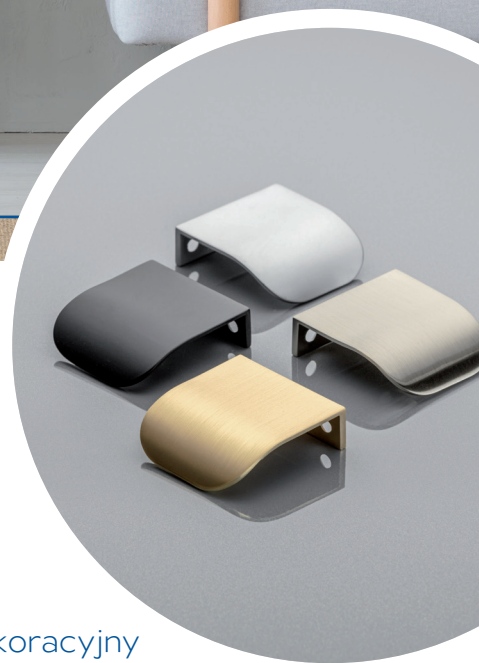

UCHWYT FIORD

NOWOCZESNY DESIGN DO MINIMALISTYCZNYCH WNĘTRZ

- Precyzyjnie zaokrąglone krawędzie gwarantują bezpieczne użytkowanie
- Widoczna część uchwyty stanowi praktyczny element dekoracyjny
- Uchwyt krawędziowy montowany jest do wewnętrznej ściany mebla, dzięki czemu cały front zostaje wyeksponowany
- Cztery wersje kolorystyczne: aluminium, stal szczotkowana, czarny mat oraz złoty szczotkowany.

	aluminium	stal szczotkowana	złoto szczotkowane	czarny mat	
gatka	UZ-FIORD-32-05	UZ-FIORD-32-06	UZ-FIORD-32-18	UZ-FIORD-32-20M	ZnAl