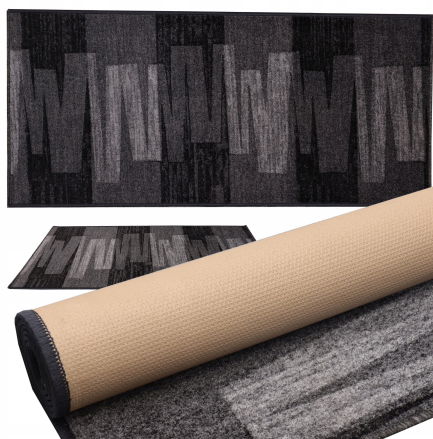

CHODNIK WELUROWY MIĘKKI DYWAN ANTYPOŚLIZGOWY ŻELOWY SPÓD 67 X 180 CM

Galeria Produktu

Opis Produktu

Zestaw zawiera:

Chodnik welurowy 67x180cm Opakowanie wysyłkowe

Specyfikacja:

Marka: Allvo Wzór: Veneto Grey Wymiary: 67 x 180cm Skład runa: 100% poliester

Grubość: ok. 7mm Zwijany w rolkę: TAK Obszycie krawędzi: TAK, na całym obwodzie

Nadaje się na: ogrzewanie podłogowe Spód: żel antypoślizgowy Waga: 1,8kg

Zastrzegamy sobie różnicę wymiarów +/-3%

Parametry Techniczne

Parametr	Wartość
Marka	Allvo
Szerokość produktu	67
Długość	180

Grubość	7
Kod producenta	D6836
Typ	gotowy
Materiał	poliester
Kolor	czarny
Kolor dodatkowy	szary
Informacje dodatkowe	właściwości antypoślizgowe
Waga produktu z opakowan 1.8	
EAN (GTIN)	5902186804166
Stan	Nowy
Stan opakowania	oryginalne