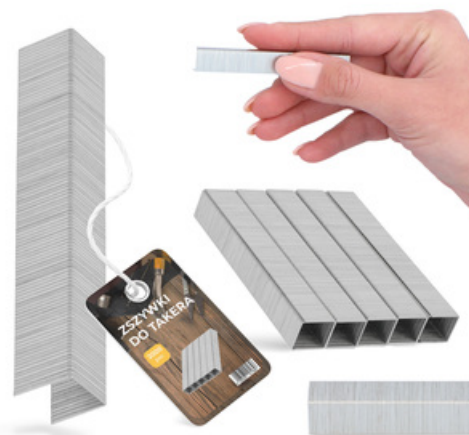

# 3000x ZSZYWKI TAKERA 12 mm 53A TAPICERSKIE Zszywacza STALOWE Uniwersalne

InstalGuru

<b>Typ zszywek</b>	<b>53/530/A</b>
<b>Dodatkowe zalety</b>	<b>Wysoka wytrzymałość i odporność na rdzę i korozję.</b>
<b>Zastosowanie</b>	<b>Prace tapicerskie, dekoracyjne, remontowe, mocowanie materiałów izolacyjnych</b>
<b>Materiał wykonania</b>	<b>Stal</b>
<b>Ilość w opakowaniu</b>	<b>3000 szt.</b>
<b>Wymiary zszywek</b>	<b>12 mm x 0,7 mm x 11,3 mm</b>