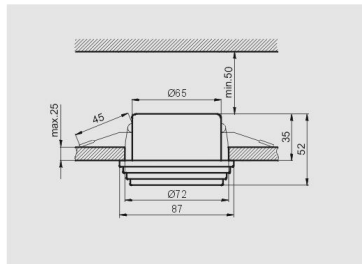

BD Karta Produktu

Oprawa punktowa, stała: 103

Dane handlowe

Index	Kolor	Il. w opak.	Kod EAN	Kod EAN opak. zb.	Stan mag.	Uwagi
OS-100103-10	biały	60/0	5905148103031	5905148016393	18	
OS-100103-40	niebieski	60/0	5905148103017	5905148016409	3447	
OS-100103-80	niebieski	60/0	5905148103024	5905148016416	3534	

Dane techniczne

Rodzaj materiału obudowa - stal, klosz/dyfuzor - szkło
Masa produktu 0,31kg
PKWiU 31.50.25-12.30

Produkt przystosowany do napięcia zasilania 12V.

Produkt przeznaczony do współpracy z żarówką halogenową MR-16 (Brilum) lub inną o tych samych parametrach. Komplet nie zawiera źródła światła.

Źródło światła z trzonkiem GU5.3 / Oprawa oświetleniowa do źródła światła z trzonkiem GU5.3.

Oprawa oświetleniowa do źródeł światła o mocy nie większej niż 50W.

Minimalna, dopuszczalna odległość oprawy oświetleniowej od oświetlanego obiektu wynosi 0,5m.

Produkt zabezpieczony przed wnikaniem obcych ciał stałych o średnicy przekraczającej 12mm oraz przed dotykiem lub zbliżeniem do wewnętrznych części czynnych, palca lub podobnego przedmiotu, o długości nie przekraczającej 80mm. Brak ochrony wyposażenia wewnątrz produktu przed szkodliwym wnikaniem wody.

Produkt przeznaczony do montażu na/w suficie lub stropie.

Produkt przeznaczony wyłącznie do użytku we wnętrzach.

Oprawa oświetleniowa bez możliwości regulacji położenia.

W komplecie brak urządzenia stabilizacyjno-zapłonowego lub transformatora, koniecznych do działania oprawy.

Rodzaj przyłącza: przewód 2 x 0,75mm².

Produkt wykonany w trzeciej klasie ochronności przed porażeniem elektrycznym.

Produkt przeznaczony do bezpośredniego montażu na normalnie palnych powierzchniach.