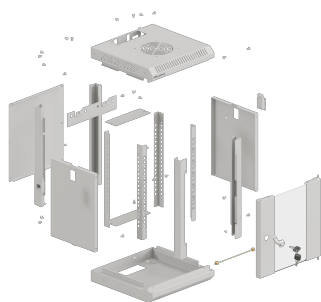

WF11-3306-10S

## SZAFKA RACK 10"

### CECHY PRODUKTU:

- Szybki i prosty montaż,
- Wyposażona w cztery pionowe szyny montażowe,
- Otwory kablowe w górnym i dolnym panelu oraz możliwość demontażu tylnego panelu,
- Wyposażona w zamek przedni oraz zatrzaski boczne,
- Opcjonalnie możliwość montażu kótek lub nóżek.

### SPECYFIKACJA PRODUKTU:

Rodzaj szafy	Wisząca
Rozmiar	10"
Wysokość teleinformatyczna	6 U
Montaż	Do samodzielnego montażu
Głębokość montażowa	231 mm
Rodzaj drzwi przednich	Przeszkłone
Typ drzwi	Jednoskrzydłowe
Maksymalny kąt otwarcia drzwi przednich	215 °
Maksymalne statyczne obciążenie	30 kg
Ilość miejsc na wentylatory	1
Ilość pionowych szyn	4
Termostat	Nie
Panel LCD	Nie
Kolor palety RAL	RAL7035
Klasa szczelności	IP20
Grubość górnego & dolnego panelu	1 mm
Grubość szyn montażowych	1,5 mm
Grubość ramy	1 mm
Głębokość	300 mm
Szerokość	300 mm
Wysokość	370 mm
Waga	8,2 kg
Standard	ANSI/EIA RS-310-D, DIN 41491/PART 1, DIN 41494/PART 7, IEC297-2:1982
Szczegóły uziemienia	Drzwi przednie, Panel dolny
Aksesoria w zestawie	Instrukcja obsługi, Kabel uziemiający, Śruby M6, Uchwyt montażowy, Zamek przedni