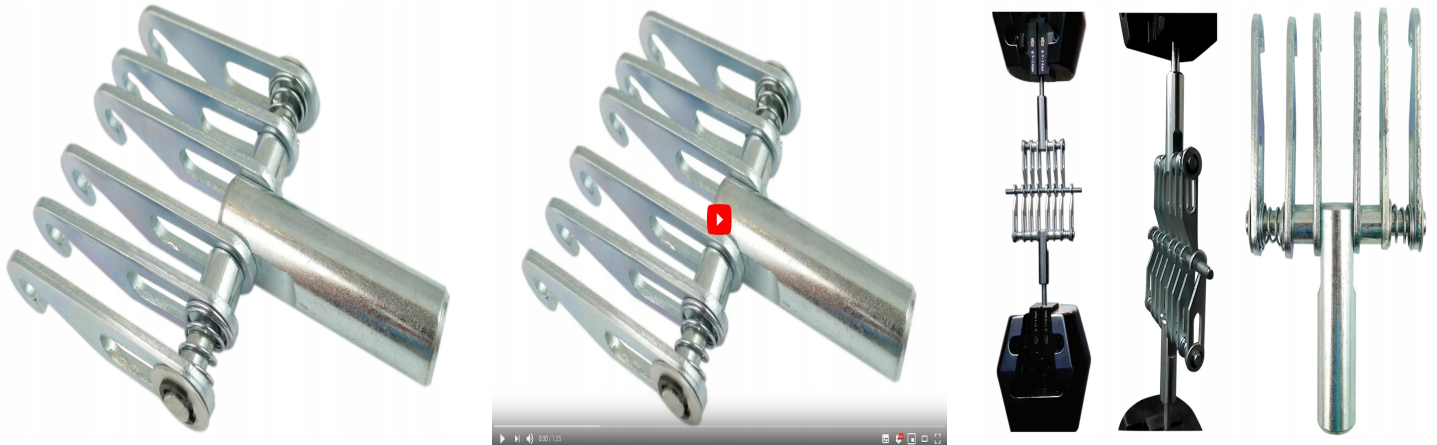

SZPON 6h 4mm do zgrzewarki SPOTTER pazury rączka uchwyt spoter gwint M14

Galeria Produktu

Opis Produktu

Zobacz szpon na filmie:

<https://youtu.be/CJLEx4k701w>

Skopiuj link i wklej do okna przeglądarki

Zobacz test wytrzymałości 4mm vs 3mm na filmie:

<https://youtu.be/LooQcIneEwY>

Skopiuj link i wklej do okna przeglądarki

Szpon 4mm jest o 46% mocniejszy od szponów 3mm grubości pazura!

Parametry Techniczne

Parametr	Wartość
Marka	Schwarz Werkzeuge
Kod producenta	Multihak do wyciągania wgnieceń 6h4mm
Waga produktu z opakowan	0.5
EAN (GTIN)	5904507007973
Stan	Nowy