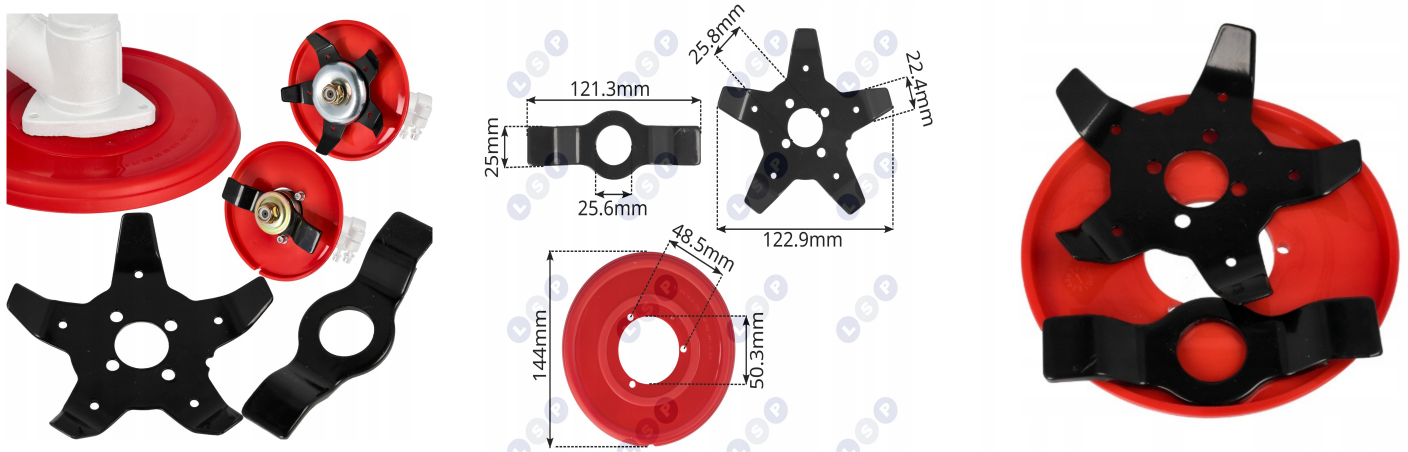

# Tarcza Do Kosy Spalinowej Do Pielenia Usuwania Chwastów Nóż 2/5 Ostrzy

## Galeria Produktu

### ⚙️ PARAMETRY TECHNICZNE

Typ: tarcza do kosy Rodzaj: zestaw serwisowy Materiał ostrzy: wytrzymała stal odporna na ścieranie Materiał osłony: tworzywo sztuczne Kompatybilność: kosy spalinowe NAC, Stihl, Demon, Makita, Husqvarna Zawartość zestawu: tarcza 2 ostrza, tarcza 5 ostrzy, osłona Przeznaczenie: usuwanie chwastów, trawy i zarośli Indeks produktu: 50-270

### ZASTOSOWANIE

Tarcze przeznaczone są do skutecznego usuwania chwastów na różnych powierzchniach. Idealnie sprawdzają się przy pieleniu dużych ogrodów, działek, pól oraz terenów zaniedbanych.

- ▶ Usuwanie twardych chwastów i zarośli
- ▶ Koszenie wysokiej trawy
- ▶ Prace porządkowe na działkach i w ogrodach
- ▶ Utrzymanie terenów przy drogach i chodnikach
- ▶ Pielenie wokół drzew i krzewów