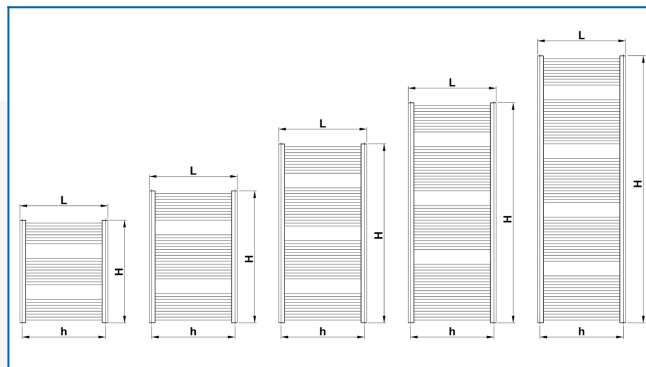

KORALUX LINEAR CLASSIC

Najbardziej popularne grzejniki drabinkowe o bardzo korzystnym stosunku wydajności do ceny z podłączeniem dolnym

Wprowadzone filtry

Wymiary : Szerokość: od 600 do 750 mm

Moc cieplna: t_1 : 75 °C | t_2 : 65 °C | t_i : 20 °C | Δt : 50 °C

Lista wariantów

Wymiary (v × d × g)	Moc cieplna	Kolor	Kod do zamówienia
700 × 600 mm	329 wat	Podstawowa biała	KLC-070060-00-10