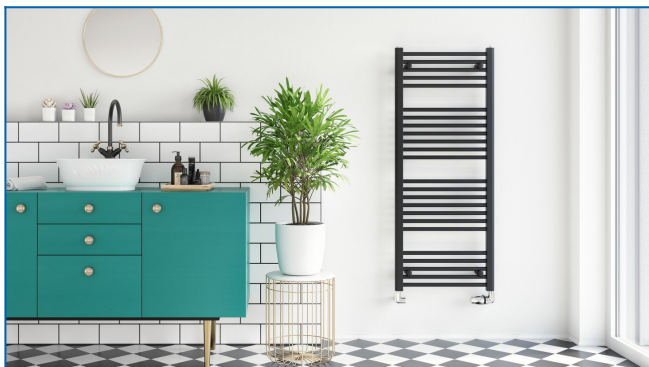

KORALUX LINEAR CLASSIC

Najbardziej popularne grzejniki drabinkowe o bardzo korzystnym stosunku wydajności do ceny z podłączeniem dolnym

Wprowadzone filtry

Wymiary : Szerokość: od 600 do 750 mm

Moc cieplna: t_1 : 75 °C | t_2 : 65 °C | t_i : 20 °C | Δt : 50 °C

Lista wariantów

Wymiary (v × d × g)	Moc cieplna	Kolor	Kod do zamówienia
700 × 600 mm	329 wat	Podstawowa biała	KLC-070060-00-10