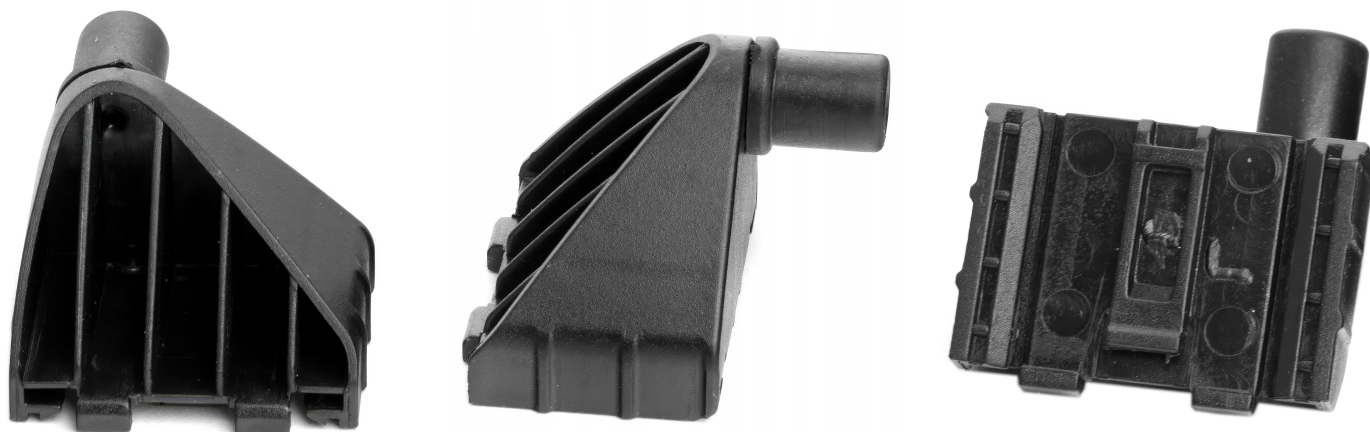

# Uchwyt Tylnej Półki Bagażnika Volkswagen Caddy 2004-2020 Lewy 2K0863533

## Opis Produktu

Uchwyt Tylnej Półki Bagażnika Volkswagen Caddy 2004-2020 - Lewy, nr OE: 2K0863533  
Prezentujemy solidny i trwały zamiennik uchwyt tylnej półki bagażnika do Volkswagen Caddy, dedykowany modelom produkowanym w latach 2004-2020. Produkt został wykonany z wysokiej jakości tworzywa sztucznego, dzięki czemu jest odporny na uszkodzenia i zapewnia precyzyjne dopasowanie do oryginalnych mocowań. Ten uchwyt mocowany po lewej stronie bagażnika umożliwia stabilne utrzymanie półki bagażnika, zwiększając bezpieczeństwo i komfort użytkowania.

Numer oryginalny OE: 2K0863533.

Najważniejsze cechy produktu:

Fabrycznie nowy - niezawodny zamiennik oryginału. Odporność na zużycie - trwałe materiały o długiej żywotności. Prosty montaż - intuicyjna instalacja w miejscu oryginalnego uchwytu. Precyzyjne wykonanie - idealne dopasowanie do konstrukcji bagażnika.

Kompatybilność i zastosowanie

Uchwyt jest dedykowany następującym modelom:

Volkswagen Caddy III (2004-2015) Volkswagen Caddy IV (2015-2020) Pasuje zarówno do wersji osobowych, jak i dostawczych, gwarantując pełną funkcjonalność po lewej stronie bagażnika.