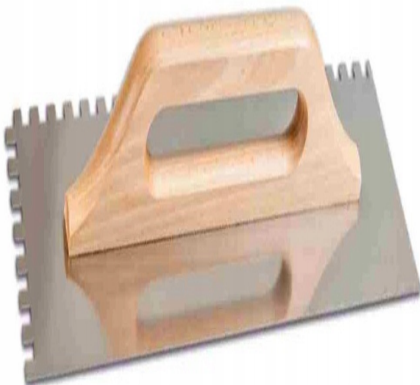

Paca nierdzewna uchwyt drewniany 480 mm 8 x 8mm

Galeria Produktu

Opis Produktu

Paca nierdzewna uchwyt drewniany 480 mm 8 x 8mm

Paca nierdzewna zębata

stal nierdzewna o wysokiej elastyczności uchwyt drewniany, lakierowany Polski produkt wysokiej jakości wymiary 130 x 480mm ząb 8 x 8mm

Parametry Techniczne

Parametr	Wartość
Typ	paca
Kod producenta	3051
Marka	Maan
Rodzaj pacy	elewacyjna
Szerokość	130
EAN (GTIN)	5907776930515

Stan

Nowy