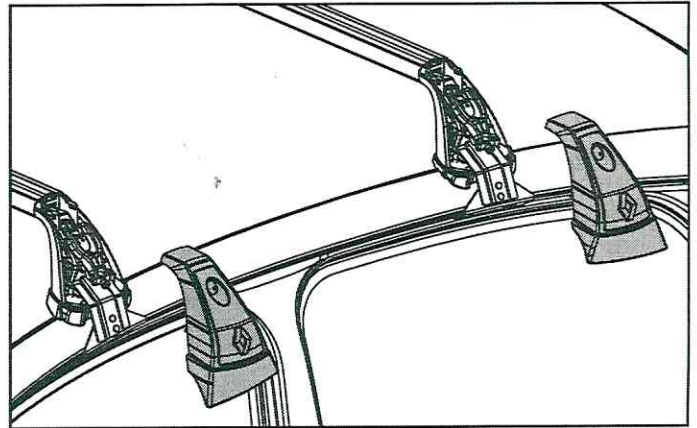

x4

FRONT RIGHT  
AVANT DROIT

REAR RIGHT  
ARRIERE DROIT

FRONT LEFT  
AVANT GAUCHE

REAR LEFT  
ARRIERE GAUCHE

x4

<b>FRA</b>	Démontage	<b>HRV</b>	Odmontov áni	<b>POL</b>	Wymontowywanie
<b>CES</b>	Odmontov áni	<b>HUN</b>	Leszerelés	<b>POR</b>	Remoção
<b>DNK</b>	Afmontering	<b>ITA</b>	Smontaggio	<b>RON</b>	Demontarea
<b>DEU</b>	Demontieren	<b>JPN</b>	取り外し	<b>RUS</b>	Снятие
<b>ENG</b>	Removal	<b>KOR</b>	분해	<b>SLK</b>	Demontáž
<b>SPA</b>	Desmontaje	<b>LIT</b>	Naņemšana	<b>SLV</b>	Odstranjevanje
<b>EST</b>	Eemaldamine	<b>LAV</b>	Nuémimas	<b>SWE</b>	Demontering
<b>FIN</b>	Irrotus	<b>NLD</b>	Demontage	<b>TUR</b>	Sökme
<b>ELL</b>	Αφαίρεση	<b>NOR</b>	Demontering		