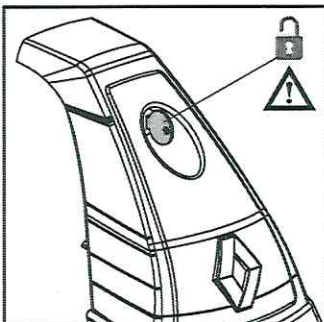

x4

FRONT RIGHT  
AVANT DROIT

REAR RIGHT  
ARRIERE DROIT

FRONT LEFT  
AVANT GAUCHE

REAR LEFT  
ARRIERE GAUCHE

x4

<b>FRA</b>	Démontage	<b>HRV</b>	Odmontov áni	<b>POL</b>	Wymontowywanie
<b>CES</b>	Odmontov áni	<b>HUN</b>	Leszerelés	<b>POR</b>	Remoção
<b>DNK</b>	Afmontering	<b>ITA</b>	Smontaggio	<b>RON</b>	Demontarea
<b>DEU</b>	Demontieren	<b>JPN</b>	取り外し	<b>RUS</b>	Снятие
<b>ENG</b>	Removal	<b>KOR</b>	분해	<b>SLK</b>	Demontáž
<b>SPA</b>	Desmontaje	<b>LIT</b>	Naņemšana	<b>SLV</b>	Odstranjevanje
<b>EST</b>	Eemaldamine	<b>LAV</b>	Nuémimas	<b>SWE</b>	Demontering
<b>FIN</b>	Irrotus	<b>NLD</b>	Demontage	<b>TUR</b>	Sökme
<b>ELL</b>	Αφαίρεση	<b>NOR</b>	Demontering		