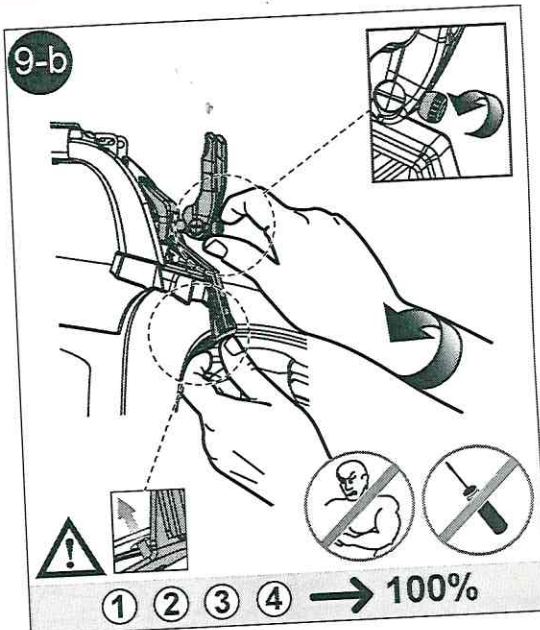

9-a 9-b 9-c 9-d