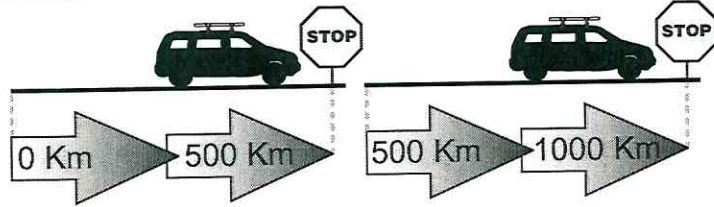

x4

FRONT RIGHT  
AVANT DROIT

REAR RIGHT  
ARRIERE DROIT

FRONT LEFT  
AVANT GAUCHE

REAR LEFT  
ARRIERE GAUCHE

x4

<b>FRA</b>	Démontage	<b>HRV</b>	Odmontov áni	<b>POL</b>	Wymontowywanie
<b>CES</b>	Odmontov áni	<b>HUN</b>	Leszerelés	<b>POR</b>	Remoção
<b>DNK</b>	Afmontering	<b>ITA</b>	Smontaggio	<b>RON</b>	Demontarea
<b>DEU</b>	Demontieren	<b>JPN</b>	取り外し	<b>RUS</b>	Снятие
<b>ENG</b>	Removal	<b>KOR</b>	분해	<b>SLK</b>	Demontáž
<b>SPA</b>	Desmontaje	<b>LIT</b>	Naņemšana	<b>SLV</b>	Odstranjevanje
<b>EST</b>	Eemaldamine	<b>LAV</b>	Nuémimas	<b>SWE</b>	Demontering
<b>FIN</b>	Irrotus	<b>NLD</b>	Demontage	<b>TUR</b>	Sökme
<b>ELL</b>	Αφαίρεση	<b>NOR</b>	Demontering		