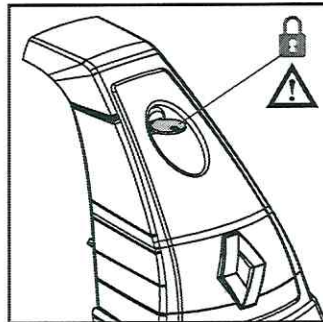

x4

FRONT RIGHT  
AVANT DROIT

REAR RIGHT  
ARRIERE DROIT

FRONT LEFT  
AVANT GAUCHE

REAR LEFT  
ARRIERE GAUCHE

x4

<b>FRA</b>	Démontage	<b>HRV</b>	Odmontov áni	<b>POL</b>	Wymontowywanie
<b>CES</b>	Odmontov áni	<b>HUN</b>	Leszerelés	<b>POR</b>	Remoção
<b>DNK</b>	Afmontering	<b>ITA</b>	Smontaggio	<b>RON</b>	Demontarea
<b>DEU</b>	Demontieren	<b>JPN</b>	取り外し	<b>RUS</b>	Снятие
<b>ENG</b>	Removal	<b>KOR</b>	분해	<b>SLK</b>	Demontáž
<b>SPA</b>	Desmontaje	<b>LIT</b>	Naņemšana	<b>SLV</b>	Odstranjevanje
<b>EST</b>	Eemaldamine	<b>LAV</b>	Nuémimas	<b>SWE</b>	Demontering
<b>FIN</b>	Irrotus	<b>NLD</b>	Demontage	<b>TUR</b>	Sökme
<b>ELL</b>	Αφαίρεση	<b>NOR</b>	Demontering		