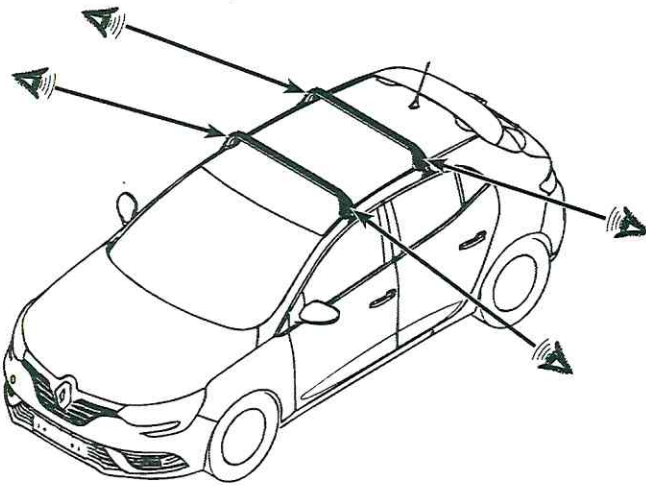

x4

FRONT RIGHT  
AVANT DROIT

REAR RIGHT  
ARRIERE DROIT

FRONT LEFT  
AVANT GAUCHE

REAR LEFT  
ARRIERE GAUCHE

x4

<b>FRA</b>	Démontage	<b>HRV</b>	Odmontov áni	<b>POL</b>	Wymontowywanie
<b>CES</b>	Odmontov áni	<b>HUN</b>	Leszerelés	<b>POR</b>	Remoção
<b>DNK</b>	Afmontering	<b>ITA</b>	Smontaggio	<b>RON</b>	Demontarea
<b>DEU</b>	Demontieren	<b>JPN</b>	取り外し	<b>RUS</b>	Снятие
<b>ENG</b>	Removal	<b>KOR</b>	분해	<b>SLK</b>	Demontáž
<b>SPA</b>	Desmontaje	<b>LIT</b>	Naņemšana	<b>SLV</b>	Odstranjevanje
<b>EST</b>	Eemaldamine	<b>LAV</b>	Nuémimas	<b>SWE</b>	Demontering
<b>FIN</b>	Irrotus	<b>NLD</b>	Demontage	<b>TUR</b>	Sökme
<b>ELL</b>	Αφαίρεση	<b>NOR</b>	Demontering		