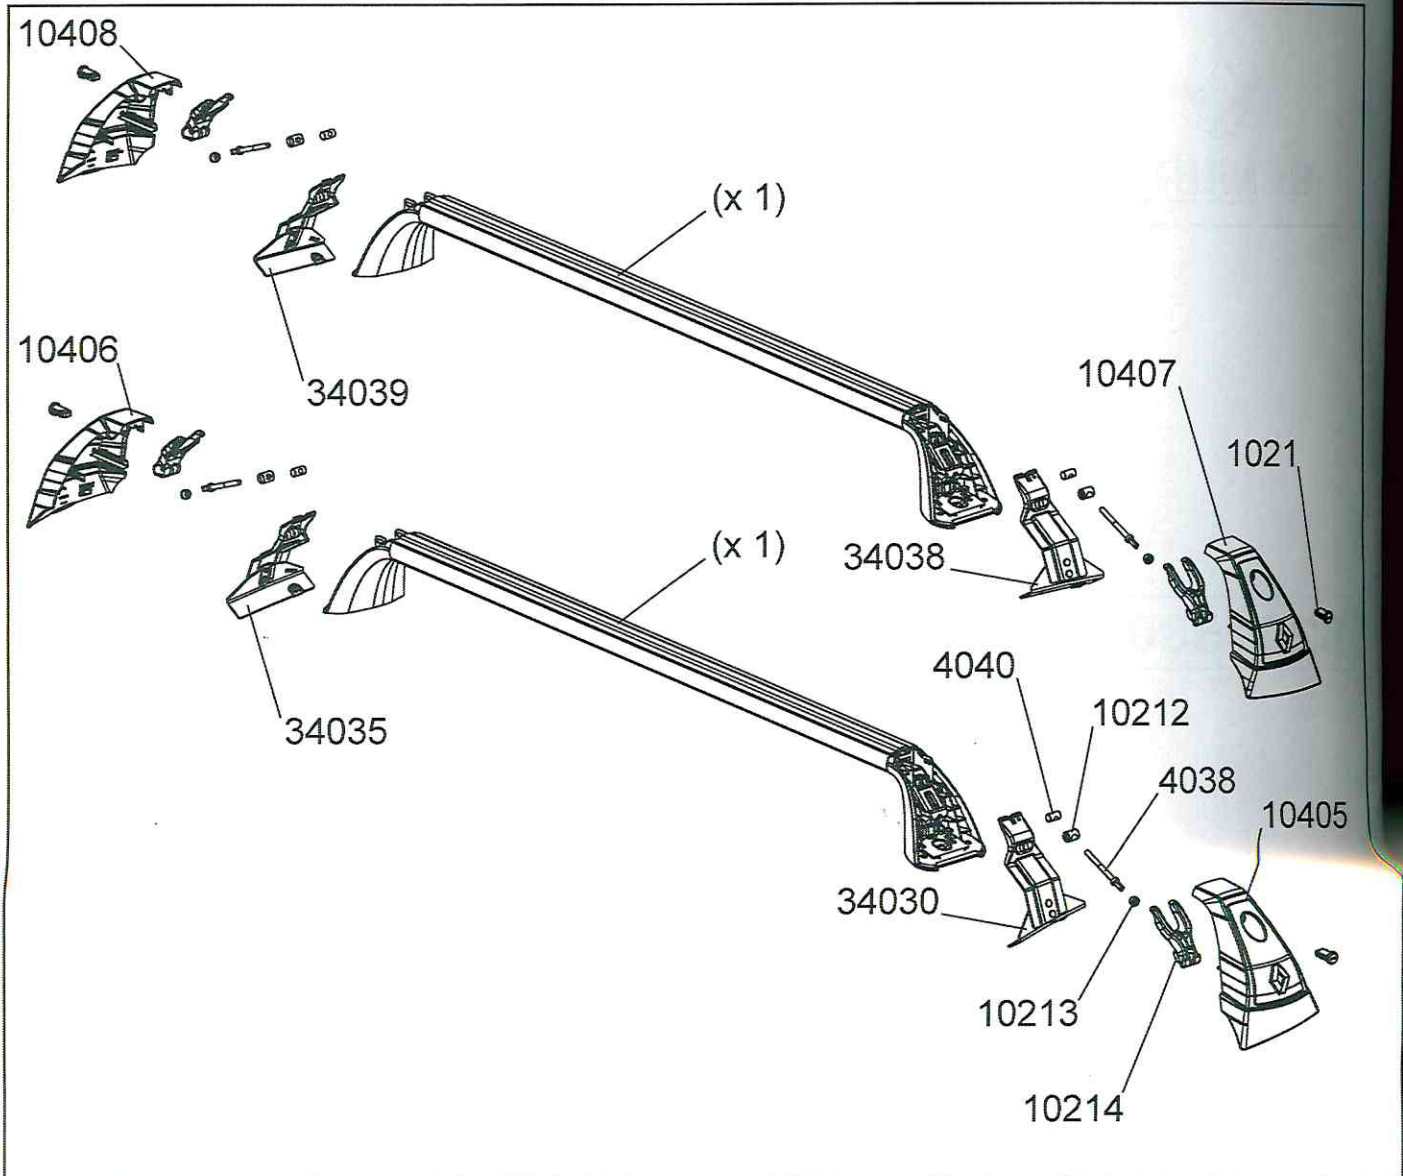

# MEGANE

**8201580001**

**FRA** Instructions de montage  
**CES** Pokyny pro montáž  
**DNK** Monteringsveiledning  
**DEU** Einbauanleitung  
**ENG** Installation instructions  
**SPA** Instrucciones de montaje  
**EST** Paigaldusjuhised  
**FIN** Asennusohje  
**ELL** Οδηγίες συναρμολόγησης  
**HRV** Návod k montáži  
**HUN** Beépítési utasítások  
**ITA** Istruzioni per il montaggio  
**JPN** 取付説明書

5

6

x4

9

9-a 9-b 9-c 9-d

10

10-a 10-b 10-c

11