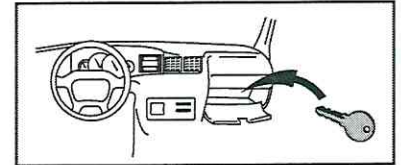

x4

FRONT RIGHT  
AVANT DROIT

REAR RIGHT  
ARRIERE DROIT

FRONT LEFT  
AVANT GAUCHE

REAR LEFT  
ARRIERE GAUCHE

x4

<b>FRA</b>	Démontage	<b>HRV</b>	Odmontov áni	<b>POL</b>	Wymontowywanie
<b>CES</b>	Odmontov áni	<b>HUN</b>	Leszerelés	<b>POR</b>	Remoção
<b>DNK</b>	Afmontering	<b>ITA</b>	Smontaggio	<b>RON</b>	Demontarea
<b>DEU</b>	Demontieren	<b>JPN</b>	取り外し	<b>RUS</b>	Снятие
<b>ENG</b>	Removal	<b>KOR</b>	분해	<b>SLK</b>	Demontáž
<b>SPA</b>	Desmontaje	<b>LIT</b>	Naņemšana	<b>SLV</b>	Odstranjevanje
<b>EST</b>	Eemaldamine	<b>LAV</b>	Nuémimas	<b>SWE</b>	Demontering
<b>FIN</b>	Irrotus	<b>NLD</b>	Demontage	<b>TUR</b>	Sökme
<b>ELL</b>	Αφαίρεση	<b>NOR</b>	Demontering		