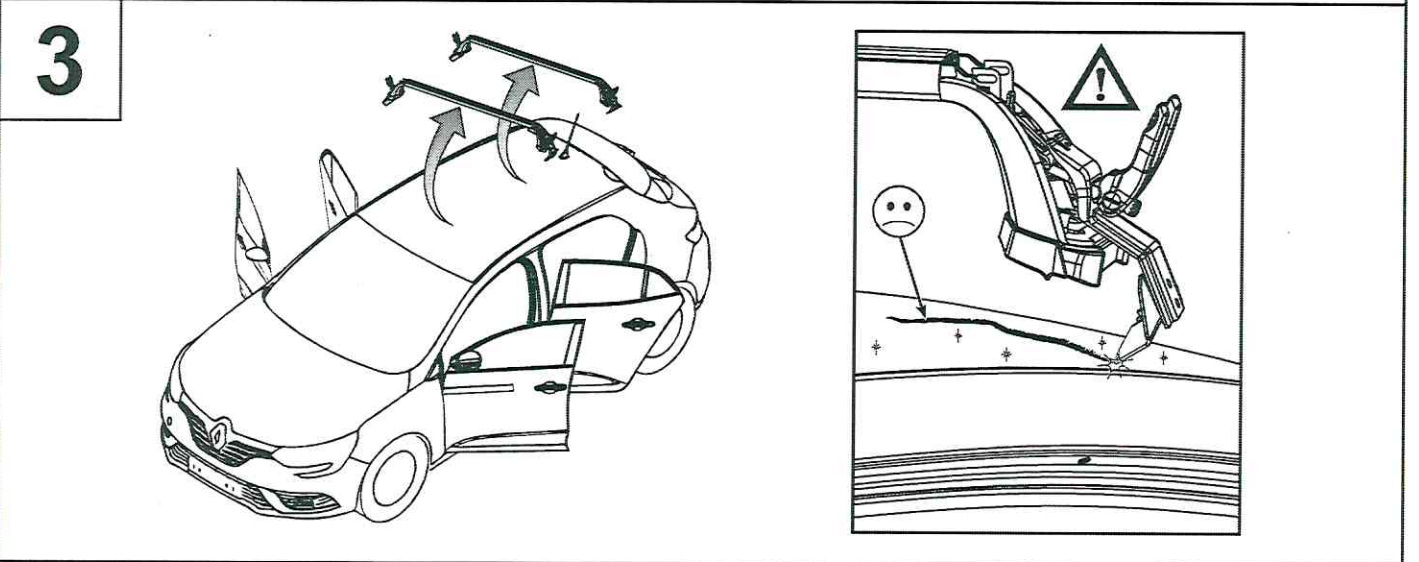

x4

FRONT RIGHT  
AVANT DROIT

REAR RIGHT  
ARRIERE DROIT

FRONT LEFT  
AVANT GAUCHE

REAR LEFT  
ARRIERE GAUCHE

x4

<b>FRA</b>	Démontage	<b>HRV</b>	Odmontov áni	<b>POL</b>	Wymontowywanie
<b>CES</b>	Odmontov áni	<b>HUN</b>	Leszerelés	<b>POR</b>	Remoção
<b>DNK</b>	Afmontering	<b>ITA</b>	Smontaggio	<b>RON</b>	Demontarea
<b>DEU</b>	Demontieren	<b>JPN</b>	取り外し	<b>RUS</b>	Снятие
<b>ENG</b>	Removal	<b>KOR</b>	분해	<b>SLK</b>	Demontáž
<b>SPA</b>	Desmontaje	<b>LIT</b>	Naņemšana	<b>SLV</b>	Odstranjevanje
<b>EST</b>	Eemaldamine	<b>LAV</b>	Nuémimas	<b>SWE</b>	Demontering
<b>FIN</b>	Irrotus	<b>NLD</b>	Demontage	<b>TUR</b>	Sökme
<b>ELL</b>	Αφαίρεση	<b>NOR</b>	Demontering		