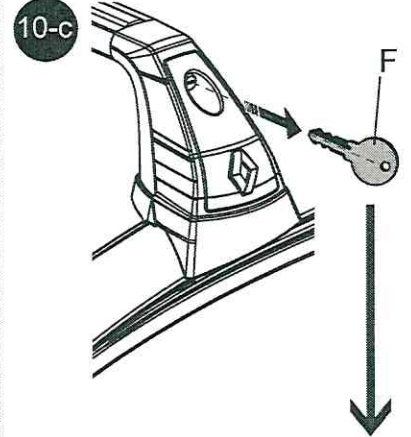

x4

FRONT RIGHT  
AVANT DROIT

REAR RIGHT  
ARRIERE DROIT

FRONT LEFT  
AVANT GAUCHE

REAR LEFT  
ARRIERE GAUCHE

x4

<b>FRA</b>	Démontage	<b>HRV</b>	Odmontov áni	<b>POL</b>	Wymontowywanie
<b>CES</b>	Odmontov áni	<b>HUN</b>	Leszerelés	<b>POR</b>	Remoção
<b>DNK</b>	Afmontering	<b>ITA</b>	Smontaggio	<b>RON</b>	Demontarea
<b>DEU</b>	Demontieren	<b>JPN</b>	取り外し	<b>RUS</b>	Снятие
<b>ENG</b>	Removal	<b>KOR</b>	분해	<b>SLK</b>	Demontáž
<b>SPA</b>	Desmontaje	<b>LIT</b>	Naņemšana	<b>SLV</b>	Odstranjevanje
<b>EST</b>	Eemaldamine	<b>LAV</b>	Nuémimas	<b>SWE</b>	Demontering
<b>FIN</b>	Irrotus	<b>NLD</b>	Demontage	<b>TUR</b>	Sökme
<b>ELL</b>	Αφαίρεση	<b>NOR</b>	Demontering		