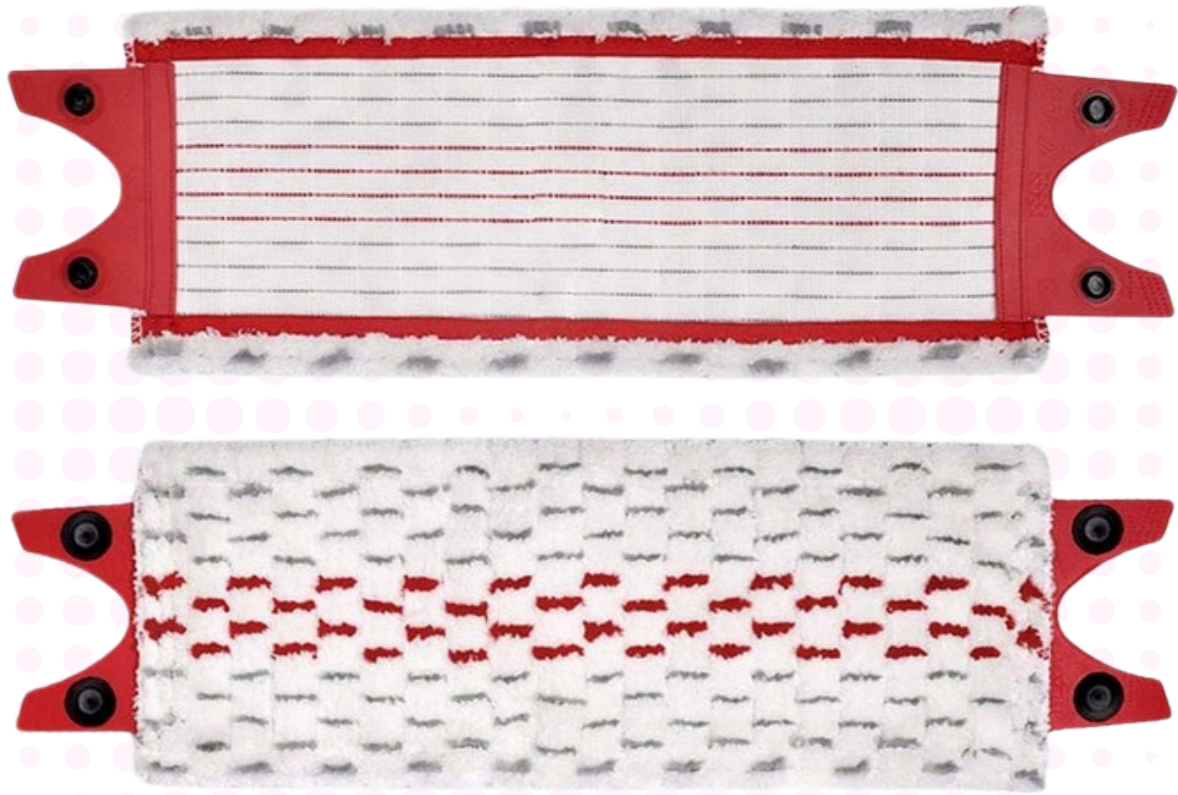

# WKŁAD DO MOPA PŁASKIEGO VILEDA - ZAMIENNIK

## ✓ SPECYFIKACJA TECHNICZNA

**Kolor:** biało-czerwony

**Materiał:** mikrofibra

**Wymiary:** 35 cm x 14 cm

**Ilość:** 3 szt.

CE